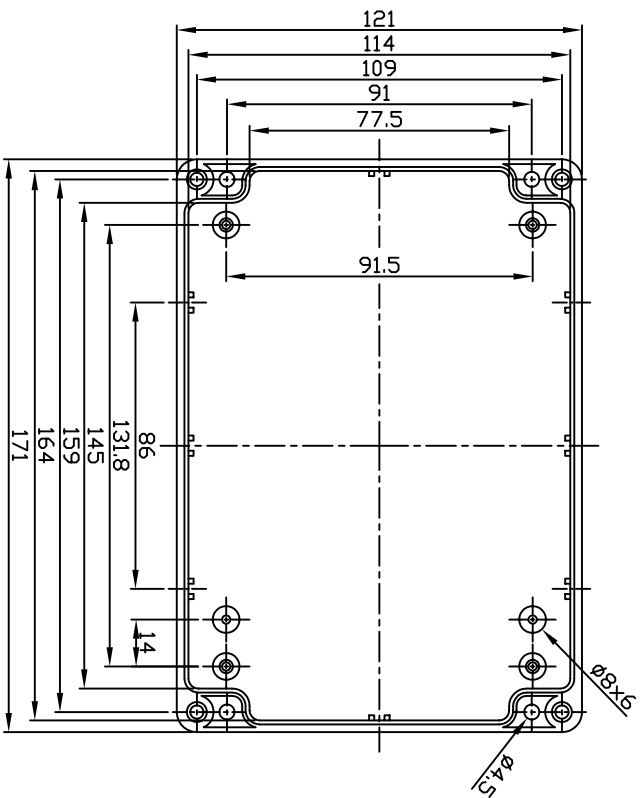

# G313 / G214

宣又實業有限公司  
GAINTA INDUSTRIES LTD.

設計  
DESIGN BY

繪圖  
DRAWN BY

核圖  
CHECKED BY

比例  
SCALE

日期  
DATE

材質  
MATERIAL

圖名  
TITLE

G313, G214

圖號  
DWG NO.

圖號  
DWG NO.

圖號  
DWG NO.

圖號  
DWG NO.

圖號  
DWG NO.

圖號  
DWG NO.

圖號  
DWG NO.

圖號  
DWG NO.

圖號  
DWG NO.

圖號  
DWG NO.

圖號  
DWG NO.

圖號  
DWG NO.

圖號  
DWG NO.