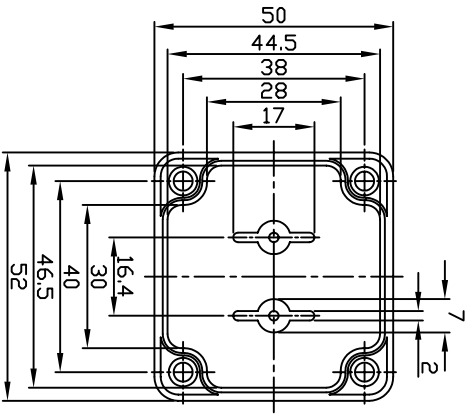

G362/G250

宣文實業有限公司
GAINTA INDUSTRIES LTD.

設計 BY	ESD	繪圖 BY	BRD	核圖 BY	CHK	比例 SCALE	日期 DATE	材質 MATERIAL	圖名 TITLE	圖號 DWG NO.	圖號 REVISED	說明 DESCRIPTION
								ABS, PS	G362, G250			