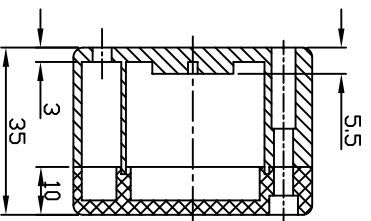

G362/G250

宣文實業有限公司
GAINTA INDUSTRIES LTD.

設計 BY	ESD	繪圖 BY	BRD	核圖 BY	CHK	比例 SCALE	日期 DATE	材質 MATERIAL	圖名 TITLE	圖號 DWG NO.	圖號 REVISED	說明 DESCRIPTION
								ABS, PS	G362, G250			