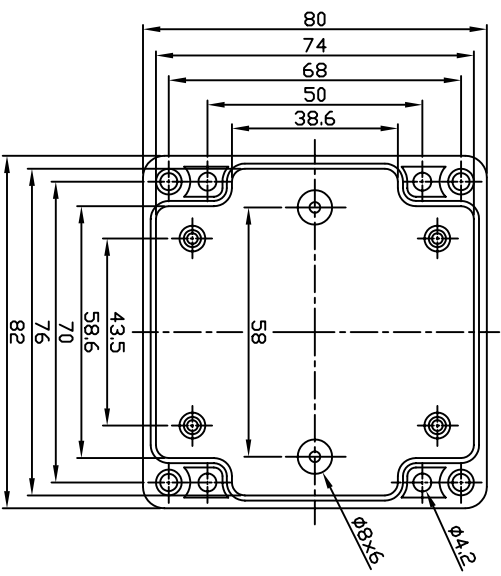

G366 / G256

GAINTA INDUSTRIES LTD.		宜文實業有限公司	
設計 BY	DESIGN BY	繪圖 BY	DRAWN BY
審核 BY	CHECK BY	比例 SCALE	日期 DATE
材料 MAT	MATERIAL	圖名 TITLE	圖號 DWG NO.
ABS,PS		G366,G256	
圖號 DWG NO.		圖名 TITLE	
圖號 DWG NO.		圖名 TITLE	
圖號 DWG NO.		圖名 TITLE	