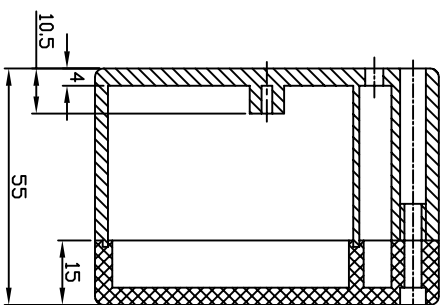

G366 / G256

GAINTA INDUSTRIES LTD.		宜文實業有限公司	
設計 BY	DESIGN BY	繪圖 BY	DRAWN BY
審核 BY	CHECK BY	比例 SCALE	日期 DATE
材料 MAT	MATERIAL	圖名 TITLE	圖號 DWG NO.
ABS,PS		G366,G256	
圖號 DWG NO.		圖名 TITLE	
圖號 DWG NO.		圖名 TITLE	
圖號 DWG NO.		圖名 TITLE	