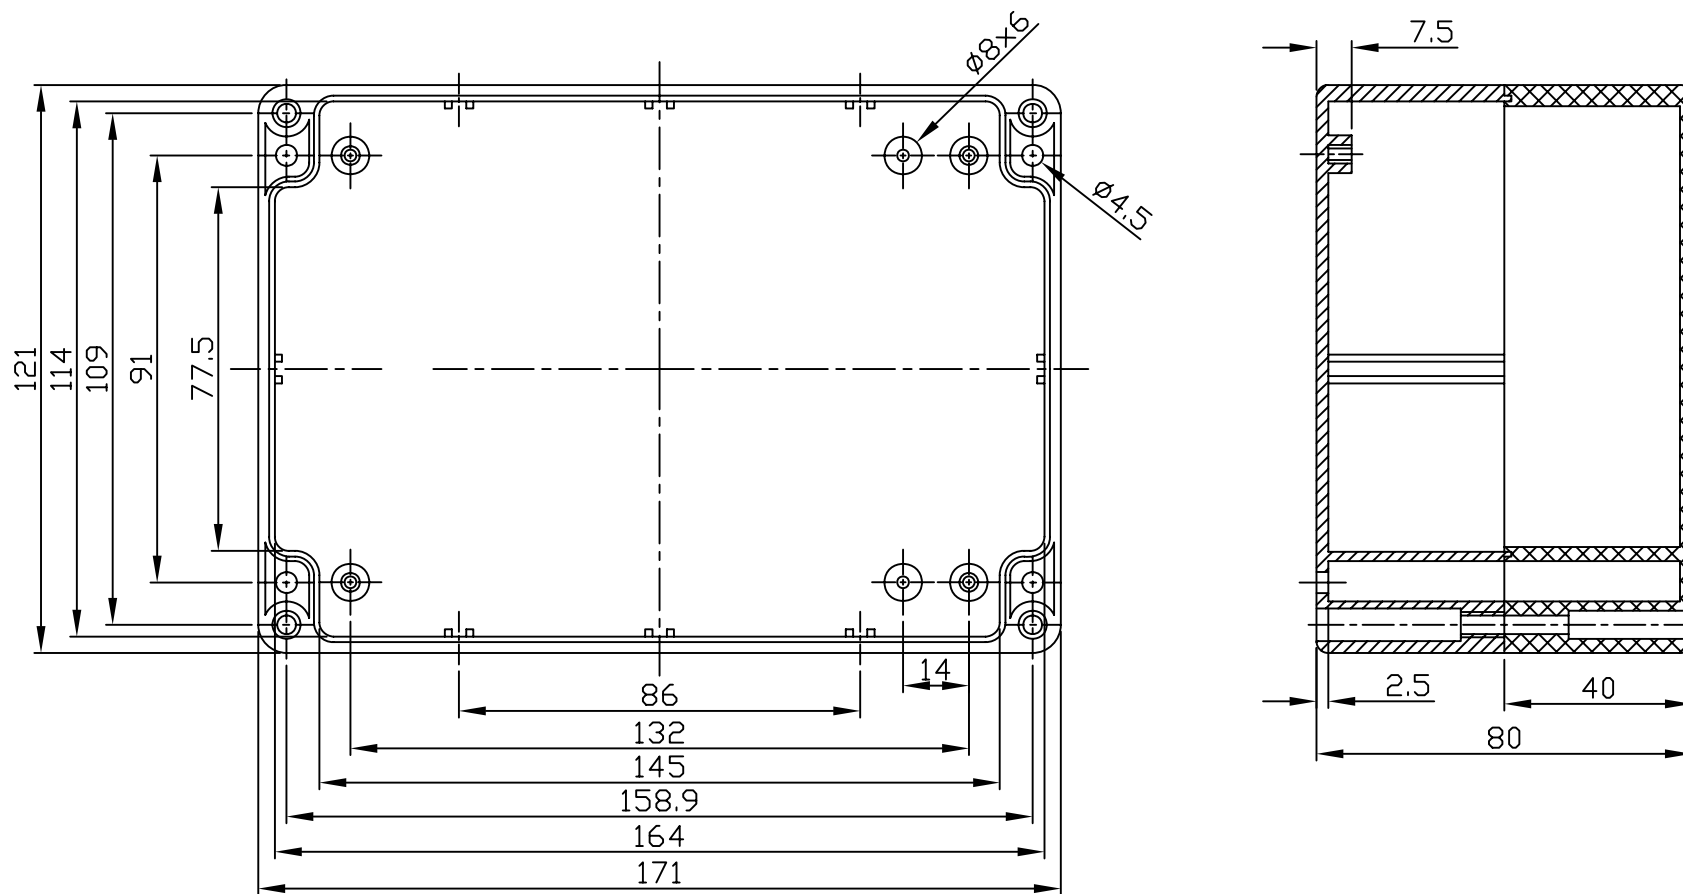

# G340/G223

宣又實業有限公司 GAINTA INDUSTRIES LTD.	設計 DES'D BY	繪圖 DRA'D BY	核圖 CHK'D BY	比例 SCALE	日期 DATE	材質 MATE.	圖名 TITLE	圖號 DWG NO.	圖號 REVISID	說明 DESCRIPTION
		Spencer			Aug.4,2005	ABS,PC	G340,G223			