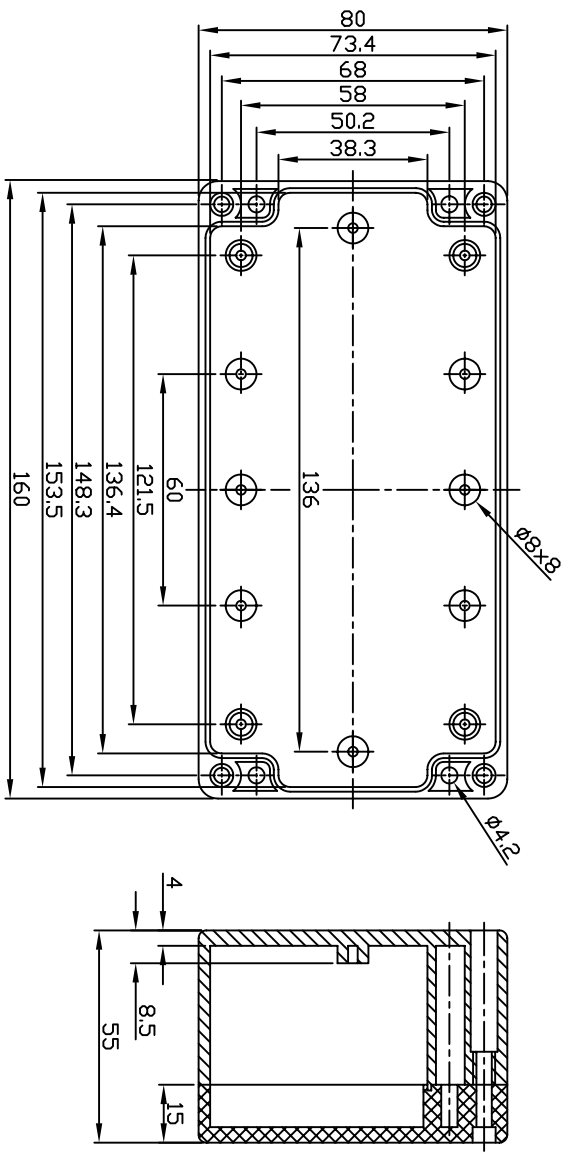

# G368 / G258

宜文實業有限公司  
GAINTA INDUSTRIES L.T.D.

|          |          |          |             |            |            |             |               |               |                   |
|----------|----------|----------|-------------|------------|------------|-------------|---------------|---------------|-------------------|
| 設計<br>BY | 繪圖<br>BY | 校圖<br>BY | 比例<br>SCALE | 日期<br>DATE | 材質<br>MATE | 圖名<br>TITLE | 圖號<br>DWG NO. | 圖號<br>REVISED | 說明<br>DESCRIPTION |
|          |          |          |             |            | ABS-PS     | G368, G258  |               |               |                   |