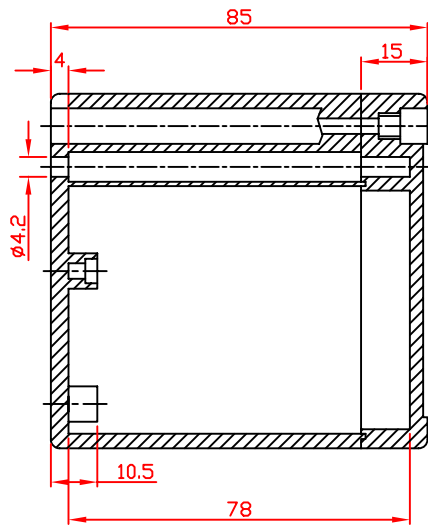

# G2105/G3109

VIEW OF BASE

VIEW OF LID

宣又實業有限公司  
GAINTA INDUSTRIES LTD.

設計 DES'D BY  
繪圖 DRA'D BY  
核圖 CHK'D BY

JACKY

比例 SCALE

日期 DATE

2007/10/08

材質 MATE.

圖名 TITLE:  
G2105/G3109

圖號 DWG NO.:

圖號 REVISID  
B

說明 DESCRIPTION