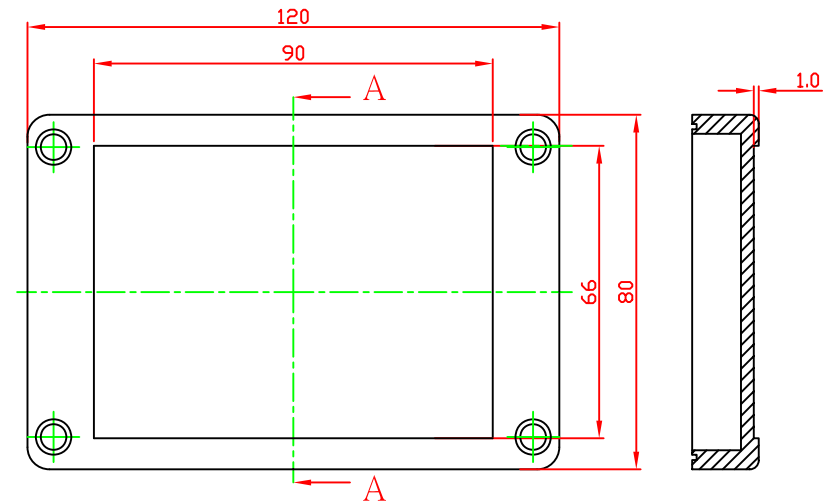

# G2105/G3109

VIEW OF BASE

VIEW OF LID

宣又實業有限公司  
GAINTA INDUSTRIES LTD.

設計 DES'D BY  
繪圖 DRA'D BY  
核圖 CHK'D BY

JACKY

比例 SCALE

日期 DATE

2007/10/08

材質 MATE.

圖名 TITLE:  
G2105/G3109

圖號 DWG NO.:

圖號 REVISID  
B

說明 DESCRIPTION