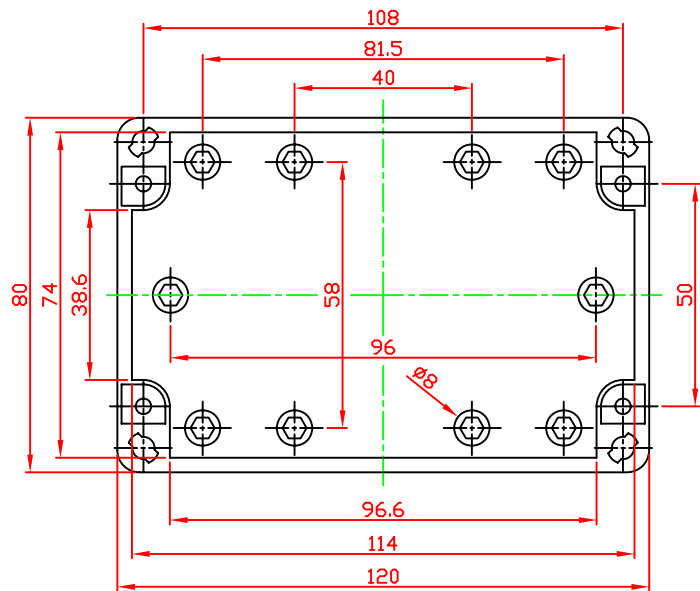

# G2105/G3109

VIEW OF BASE

VIEW OF LID

宣又實業有限公司  
GAINTA INDUSTRIES LTD.

設計 DES'D BY  
繪圖 DRA'D BY  
核圖 CHK'D BY

JACKY

比例 SCALE

日期 DATE

2007/10/08

材質 MATE.

圖名 TITLE:  
G2105/G3109

圖號 DWG NO.:

圖號 REVISID  
B

說明 DESCRIPTION