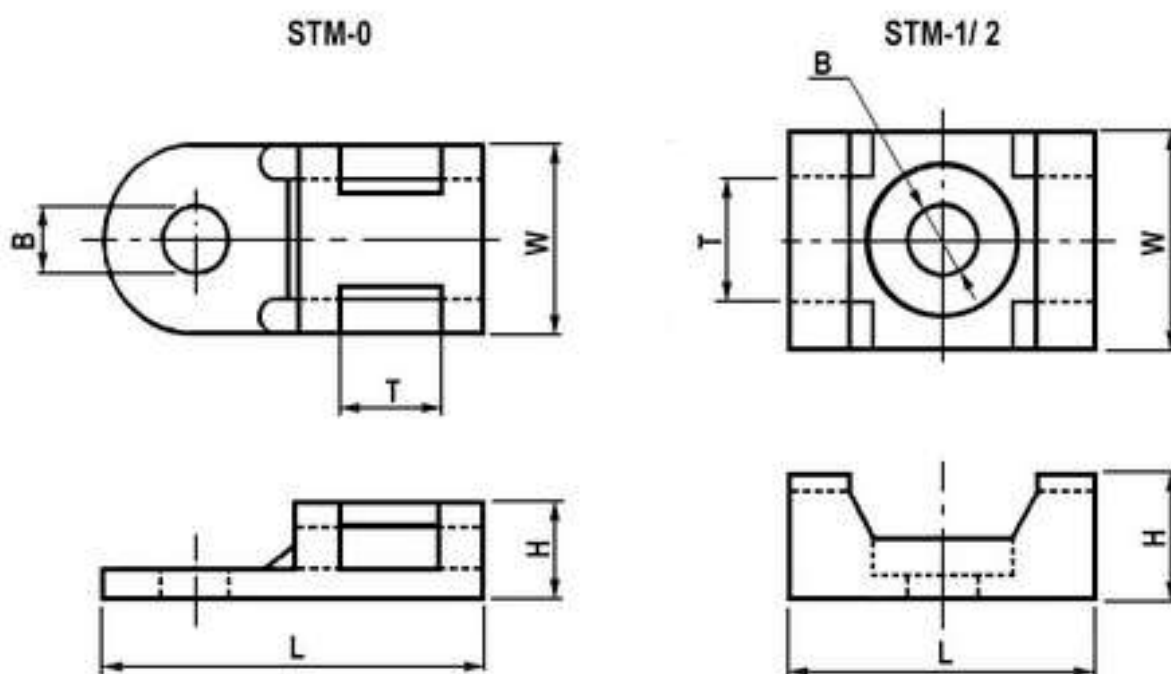

<i>Тип :</i>	<i>фиксатор кабельный, крепление под винт</i>
<i>Совместимые детали :</i>	<i>пластиковые стяжки шириной до 5 мм</i>
<i>Диаметр :</i>	<i>крепежного отверстия - 3,0 мм</i>
<i>Ширина :</i>	<i>отверстия под стяжку - 5,0 мм</i>
<i>Высота :</i>	<i>7 мм</i>
<i>Ширина :</i>	<i>10 мм</i>
<i>Глубина :</i>	<i>15 мм</i>

мм	H	L	W	T	B
STM-0	5.0	19	9.5	5.0	3.4
STM-1	7.0	15	10	5.0	3.0
STM-2	9.0	23	16	9.0	6.0