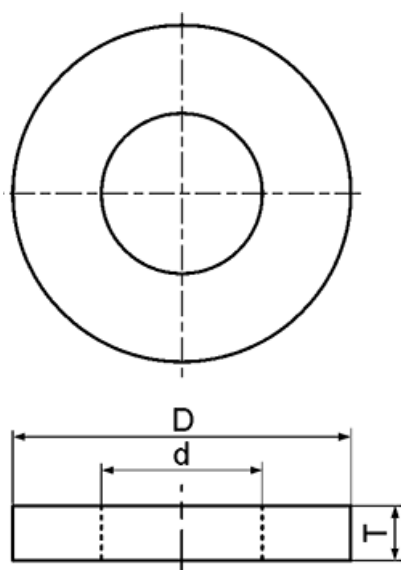

Шайбы фиброкартонные

Марка	Размеры, мм		
	d	D	T
WS2-4-0.5R	2.0	4.0	0.5
WS2-5-0.5R	2.0	5.0	0.5
WS2-5-1R	2.0	5.0	1.0
WS2.5-5.5-0.5R	2.5	5.5	0.5
WS2.5-5.5-0.8R	2.5	5.5	0.8
WS2.5-5.5-1R	2.5	5.5	1.0
WS3-6-0.5R	3.0	6.0	0.5
WS3-6-0.8R	3.0	6.0	0.8
WS3-6-1R	3.0	6.0	1.0
WS3-7-0.5R	3.0	7.0	0.5
WS3-7-0.8R	3.0	7.0	0.8
WS3-7-1R	3.0	7.0	1.0
WS3-8-0.5R	3.0	8.0	0.5
WS3-8-0.8R	3.0	8.0	0.8
WS3-8-1R	3.0	8.0	1.0
WS3-10-1R	3.0	10.0	1.0
WS3-12-1R	3.0	12.0	1.0
WS4-8-0.5R	4.0	8.0	0.5
WS4-8-0.8R	4.0	8.0	0.8
WS4-8-1R	4.0	8.0	1.0
WS4-10-1R	4.0	10.0	1.0
WS4-12-1R	4.0	12.0	1.0
WS5-10-0.5R	5.0	10.0	0.5
WS5-10-0.8R	5.0	10.0	0.8
WS5-10-1R	5.0	10.0	1.0
WS6-12-0.8R	6.0	12.0	0.8
WS6-12-1R	6.0	12.0	1.0
WS8-10-0.8R	8.0	10.0	0.8
WS8-10-1R	8.0	10.0	1.0
WS8-14-0.8R	8.0	14.0	0.8
WS8-16-1R	8.0	16.0	1.0
WS10-14-0.8R	10.0	14.0	0.8
WS10-14-1R	10.0	14.0	1.0
WS12-16-0.8R	12.0	16.0	0.8
WS12-16-1R	12.0	16.0	1.0