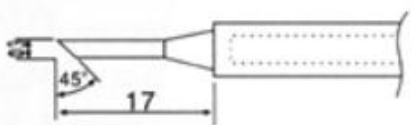

Жало N21 / N22 / N23 / N24 / N25 долговечное для паяльника ZD-23 с керамическим нагревателем d5,3мм

артикул Q-228

TIP: N2

N2-1

N2-2

N2-4

N2-3

N2-5

Паяльник ZD-23