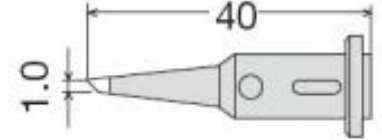

Жало для горелки-паяльника Goot GP-501

GP-501RT-1D

GP-501RT-2.4D

GP-501RT-3.2D

GP-501RT-4.8D

GP-501CU (Hot Knife)

GP-501RT-1C

GP-501RT-2.4C

GP-501RT-3.2C

GP-501RT-4.8C

GP-501HT (Hot Air)

 Standard