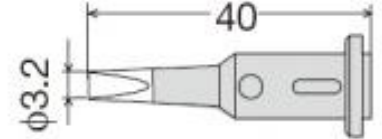

Жало для горелки-паяльника Goot GP-501

GP-501RT-1D

GP-501RT-2.4D

GP-501RT-3.2D

GP-501RT-4.8D

GP-501CU (Hot Knife)

GP-501RT-1C

GP-501RT-2.4C

GP-501RT-3.2C

GP-501RT-4.8C

GP-501HT (Hot Air)

 Standard