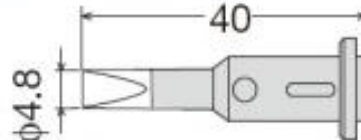

Жало для горелки-паяльника Goot GP-501

GP-501RT-1D

GP-501RT-2.4D

GP-501RT-3.2D

GP-501RT-4.8D

GP-501CU (Hot Knife)

GP-501RT-1C

GP-501RT-2.4C