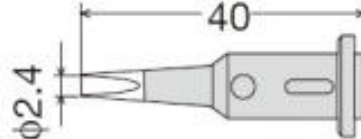

Жало для горелки-паяльника Goot GP-501

GP-501RT-1D

GP-501RT-2.4D

GP-501RT-3.2D

GP-501RT-4.8D

GP-501CU (Hot Knife)

GP-501RT-1C

GP-501RT-2.4C

GP-501RT-3.2C

GP-501RT-4.8C

GP-501HT (Hot Air)

 Standard