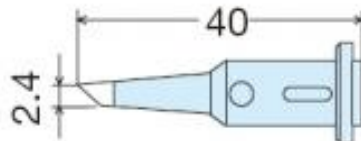

Жало для горелки-паяльника Goot GP-501

GP-501RT-1D

GP-501RT-2.4D

GP-501RT-3.2D

GP-501RT-4.8D

GP-501CU (Hot Knife)

GP-501RT-1C

GP-501RT-2.4C

GP-501RT-3.2C

GP-501RT-4.8C

GP-501HT (Hot Air)

 Standard