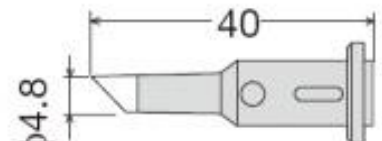

Жало для горелки-паяльника Goot GP-501

GP-501RT-1D

GP-501RT-2.4D

GP-501RT-3.2D

GP-501RT-4.8D

GP-501CU (Hot Knife)

GP-501RT-1C

GP-501RT-2.4C

GP-501RT-3.2C

GP-501RT-4.8C

GP-501HT (Hot Air)

 Standard