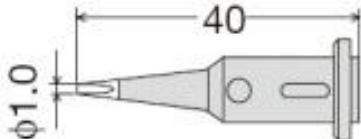

Жало для горелки-паяльника Goot GP-501

GP-501RT-1D

GP-501RT-2.4D

GP-501RT-3.2D

GP-501RT-4.8D

GP-501CU (Hot Knife)

GP-501RT-1C

GP-501RT-2.4C

GP-501RT-3.2C

GP-501RT-4.8C

GP-501HT (Hot Air)

 Standard