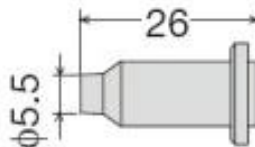

Жало для горелки-паяльника Goot GP-501

GP-501RT-1D

GP-501RT-2.4D

GP-501RT-3.2D

GP-501RT-4.8D

GP-501CU (Hot Knife)

GP-501RT-1C

GP-501RT-2.4C

GP-501RT-3.2C

GP-501RT-4.8C

GP-501HT (Hot Air)

 Standard