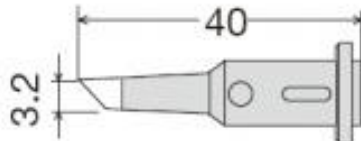

Жало для горелки-паяльника Goot GP-501

GP-501RT-1D

GP-501RT-2.4D

GP-501RT-3.2D

GP-501RT-4.8D

GP-501CU (Hot Knife)

GP-501RT-1C

GP-501RT-2.4C

GP-501RT-3.2C

GP-501RT-4.8C

GP-501HT (Hot Air)

 Standard