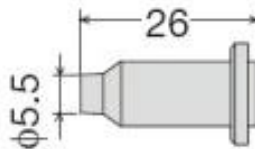

Жало для горелки-паяльника Goot GP-501

GP-501RT-1D

GP-501RT-2.4D

GP-501RT-3.2D

GP-501RT-4.8D

GP-501CU (Hot Knife)

GP-501RT-1C

GP-501RT-2.4C

GP-501RT-3.2C

GP-501RT-4.8C

GP-501HT (Hot Air)

 Standard