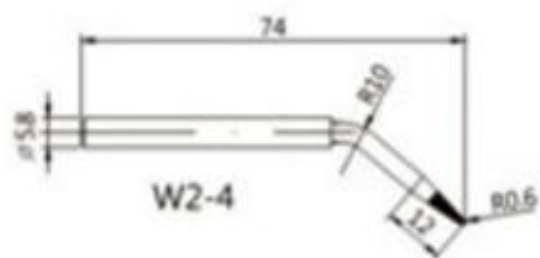

Жало W2-1, W2-2, W2-3, W2-4 долговечное угловое d5,8мм для паяльника ZD-551 с подачей припоя

Артикул Q-2607

W2-1

W2-2

W2-1

W2-3

W2-2

W2-4