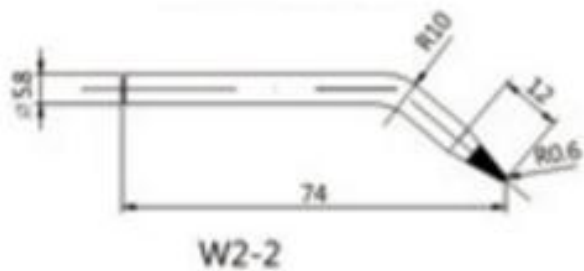

Жало W2-1, W2-2, W2-3, W2-4 долговечное угловое d5,8мм для паяльника ZD-551 с подачей припоя

Артикул Q-2607

W2-1

W2-2

W2-1

W2-3

W2-2

W2-4