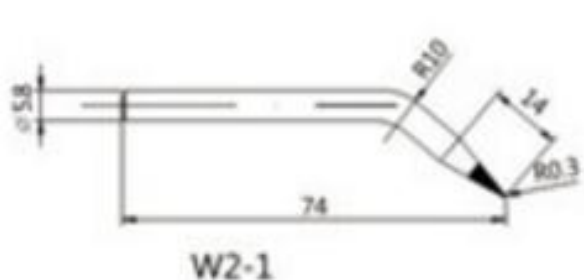

Жало W2-1, W2-2, W2-3, W2-4 долговечное угловое d5,8мм для паяльника ZD-551 с подачей припоя

Артикул Q-2607

W2-1

W2-2

W2-1

W2-3

W2-2

W2-4