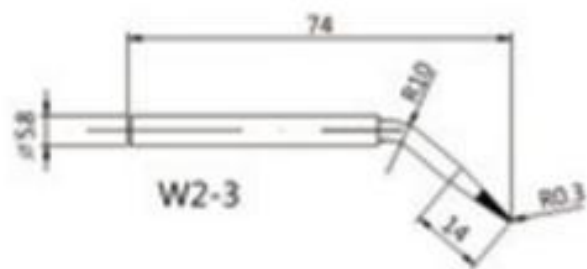

Жало W2-1, W2-2, W2-3, W2-4 долговечное угловое d5,8мм для паяльника ZD-551 с подачей припоя

Артикул Q-2607

W2-1

W2-2

W2-1

W2-3

W2-2

W2-4