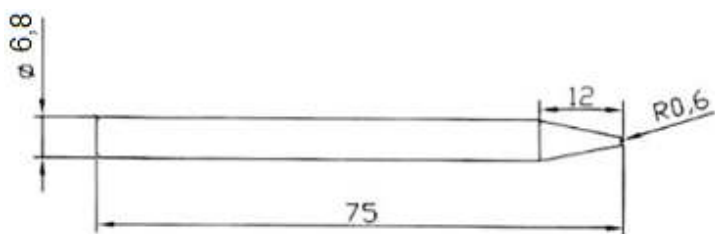

Жало В41, В42, В43 долговечное $\phi 6,8\text{мм}$ для паяльника с нихромовым нагревателем, под винт

Артикул Q-2607

В41

В42

В43

Сменное жало используется для паяльников. Жало типа Ni-quality (высококачественное) long life (многослойное, долговечное) за счёт многослойной структуры не подвержено выгоранию и служит намного дольше в сравнении с обычным медным жалом, но требует аккуратного ухода, также его нельзя точить или чистить абразивными средствами. Для очистки необходимо использовать влажную целлюлозную губку, либо использовать специальные средства для очистки или бронзовую латунную губку. Предназначен для монтажной пайки.