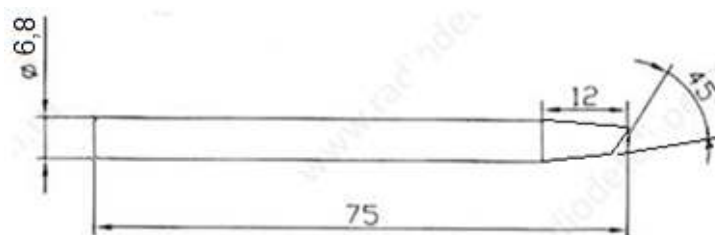

Жало В41, В42, В43 долговечное $\phi 6,8\text{мм}$ для паяльника с нихромовым нагревателем, под винт

Артикул Q-2607

Сменное жало используется для паяльников. Жало типа Ni-quality (высококачественное) long life (многослойное, долговечное) за счёт многослойной структуры не подвержено выгоранию и служит намного дольше в сравнении с обычным медным жалом, но требует аккуратного ухода, также его нельзя точить или чистить абразивными средствами. Для очистки необходимо использовать влажную целлюлозную губку, либо использовать специальные средства для очистки или бронзовую латунную губку. Предназначен для монтажной пайки.

В42

В43