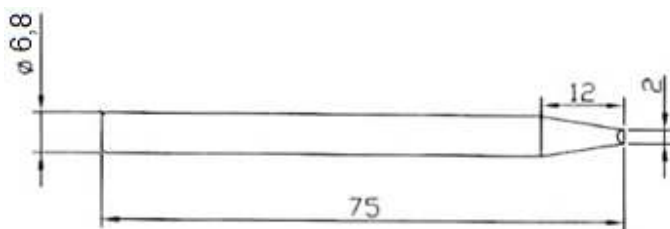

Жало В41, В42, В43 долговечное $\phi 6,8\text{мм}$ для паяльника с нихромовым нагревателем, под винт

Артикул Q-2607

Сменное жало используется для паяльников. Жало типа Ni-quality (высококачественное) long life (многослойное, долговечное) за счёт многослойной структуры не подвержено выгоранию и служит намного дольше в сравнении с обычным медным жалом, но требует аккуратного ухода, также его нельзя точить или чистить абразивными средствами. Для очистки необходимо использовать влажную целлюлозную губку, либо использовать специальные средства для очистки или бронзовую латунную губку. Предназначен для монтажной пайки.

В43