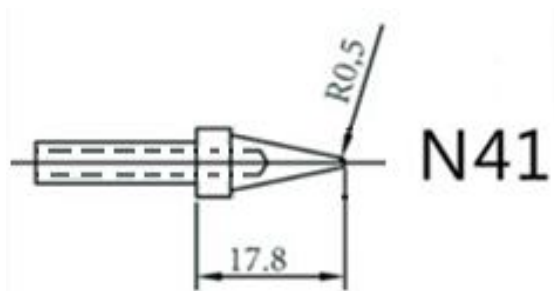

Жало N41 / N42 / N43 / N44 долговечное для паяльников ZD912, 916,917,981,982,987\79-1426

Артикул Q-228

N41

N42

N43

N44

N41

N43