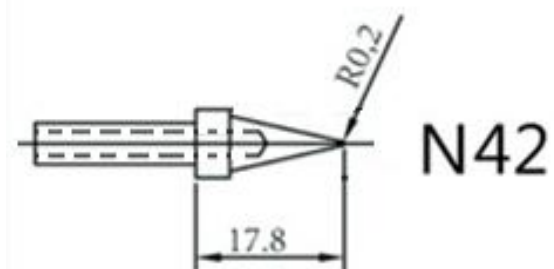

Жало N41 / N42 / N43 / N44 долговечное для паяльников ZD912, 916,917,981,982,987\79-1426

Артикул Q-228

N41

N42

N43

N44

N41

N43