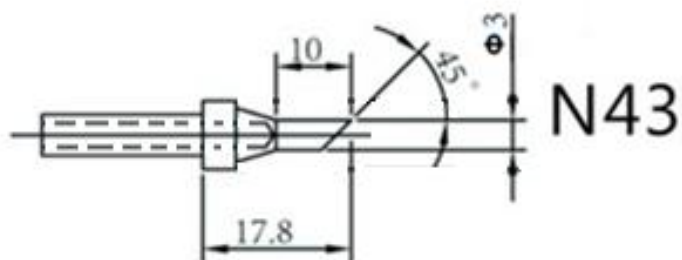

Жало N41 / N42 / N43 / N44 долговечное для паяльников ZD912, 916,917,981,982,987\79-1426

Артикул Q-228

N41

N42

N43

N44

N41

N43