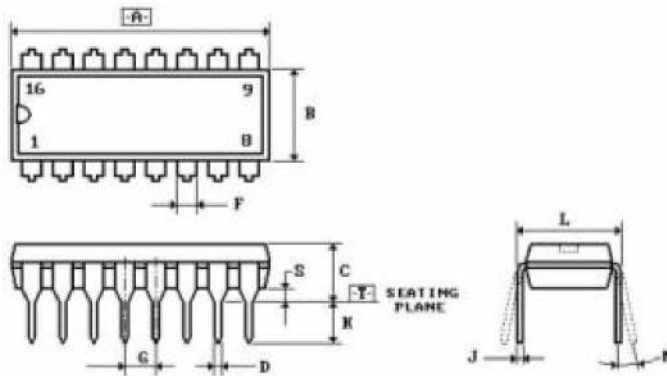

# КОРПУС DIP – 16

DIM	MILLIMETERS	
	MIN	MAX
A	20.16	21.00
B	6.42	7.00
C	-	5.00
D	0.41	0.55
F	-	1.58
G	2.5 BSC	
J	0.24	0.34
K	3.26	3.74
L	8.00	8.30
M	5°	15°
S	0.51	-