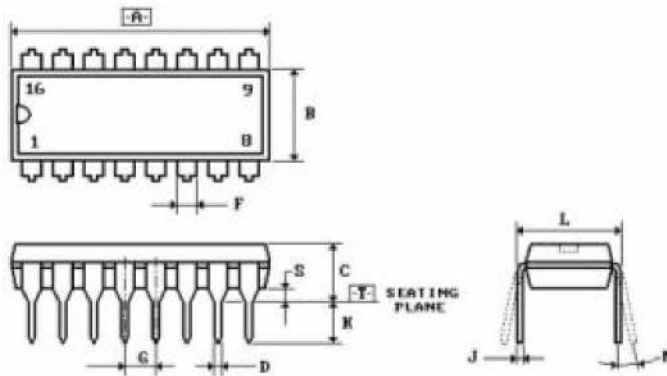

КОРПУС DIP – 16

DIM	MILLIMETERS	
	MIN	MAX
A	20.16	21.00
B	6.42	7.00
C	-	5.00
D	0.41	0.55
F	-	1.58
G	2.5 BSC	
J	0.24	0.34
K	3.26	3.74
L	8.00	8.30
M	5°	15°
S	0.51	-