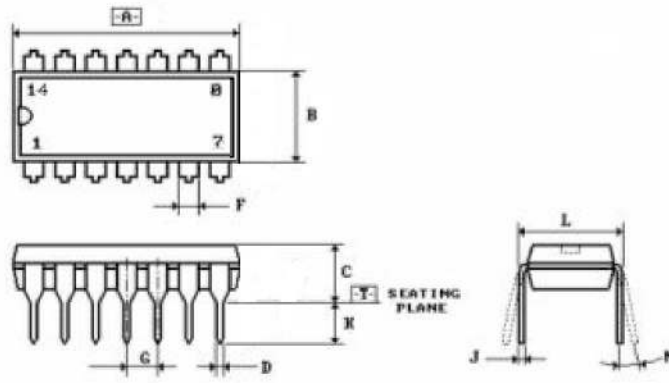

# КОРПУС DIP – 14

DIM	MILLIMETERS	
	MIN	MAX
A	18.16	19.50
B	6.12	6.60
C	-	5.00
D	0.38	0.53
F	1.02	1.78
G	2.5 BSC	
J	0.24	0.34
K	3.26	3.74
L	7.62	
M	5°	15°