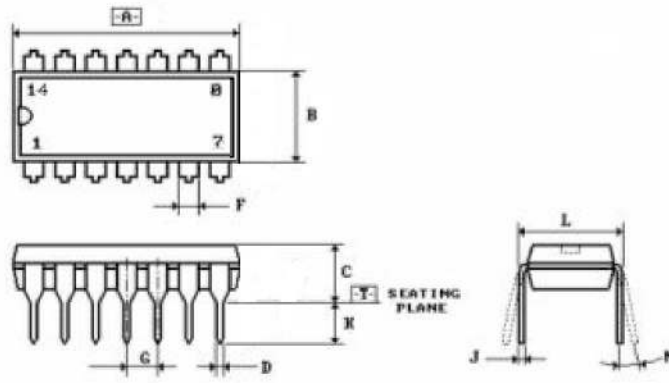

КОРПУС DIP – 14

DIM	MILLIMETERS	
	MIN	MAX
A	18.16	19.50
B	6.12	6.60
C	-	5.00
D	0.38	0.53
F	1.02	1.78
G	2.5 BSC	
J	0.24	0.34
K	3.26	3.74
L	7.62	
H	5°	15°