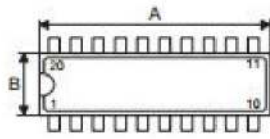

# КОРПУС DIP – 20

Symbol	Dimensions in mm		
	Min.	Nom.	Max.
A	24.89	—	26.92
B	6.10	—	7.11
C	2.92	—	4.95
D	2.92	—	3.81
E	0.36	—	0.56
F	1.14	—	1.78
G	—	2.54	—
H	7.62	—	8.26
I	—	10.92	—