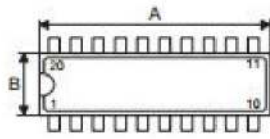

КОРПУС DIP – 20

Symbol	Dimensions in mm		
	Min.	Nom.	Max.
A	24.89	—	26.92
B	6.10	—	7.11
C	2.92	—	4.95
D	2.92	—	3.81
E	0.36	—	0.56
F	1.14	—	1.78
G	—	2.54	—
H	7.62	—	8.26
I	—	10.92	—