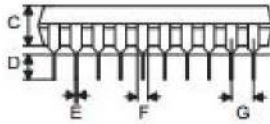

КОРПУС DIP – 20

Symbol	Dimensions in mm		
	Min.	Nom.	Max.
A	24.89	—	26.92
B	6.10	—	7.11
C	2.92	—	4.95
D	2.92	—	3.81
E	0.36	—	0.56
F	1.14	—	1.78
G	—	2.54	—
H	7.62	—	8.26
I	—	10.92	—