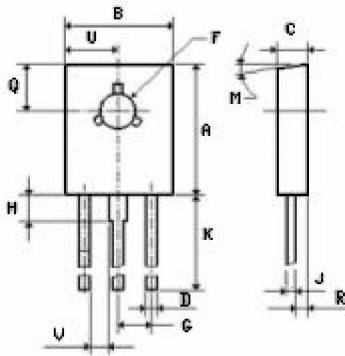

КОРПУС TO – 126 (КТ-27)

DIM	MILLIMETERS	
	MIN	MAX
A	10.80	11.04
B	7.50	7.74
C	2.42	2.66
D	0.70	0.80
F	2.93	3.30
G	2.39 BSC	
H	1.27	2.41
J	0.39	0.63
K	14.61	16.63
M	3 rd TYP	
Q	3.76	4.01
R	1.15	1.39
U	3.69	3.93
V	1.02	