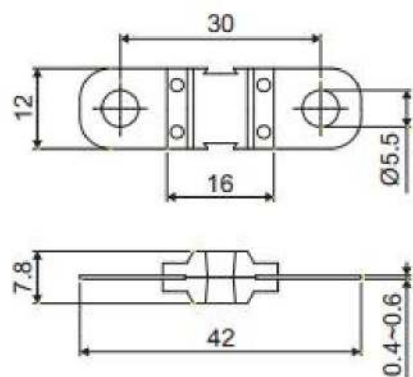

ПРЕДОХРАНИТЕЛИ MIDI, СЕРИЯ 32V

A	
30	
40	
50	
60	
70	
80	
100	
125	
150	