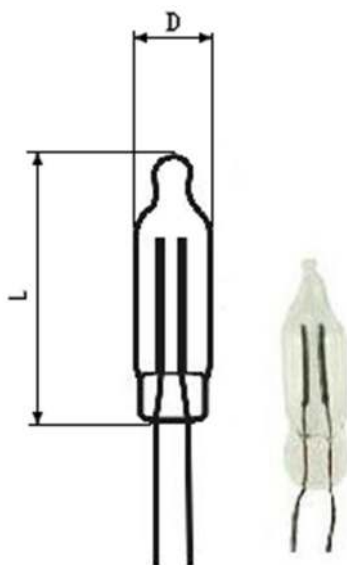

МИНИАТЮРНАЯ ГАЗОРАЗРЯДНАЯ НЕОНОВАЯ ЛАМПА -

ИН-35

Рабочее напряжение 100 в, $D = 7$ мм, $L = 25$ мм. Цвет свечения красно-оранжевый. Длинные гибкие выводы.