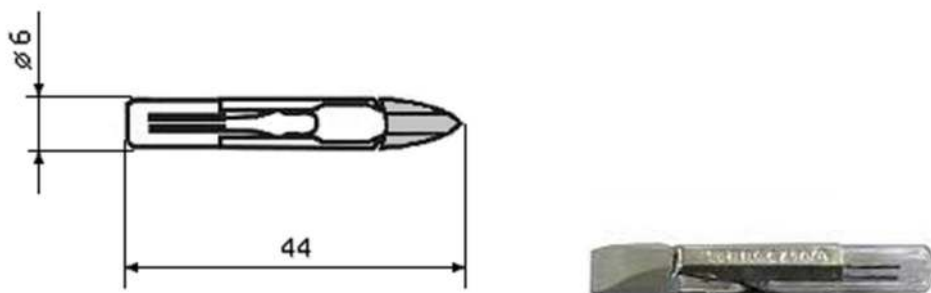

МИНИАТЮРНАЯ ГАЗОРАЗРЯДНАЯ НЕОНОВАЯ ЛАМПА

ESRR 46/20,1

Рабочее напряжение 100 в. Диаметр колбы 6-7 мм. Цвет свечения красно-оранжевый. Цоколь Т6,8.