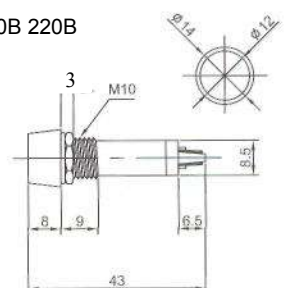

N-804A (NEON) с резистором 120В 220В
N-804AP (TUNGSTEN FILAMENT)
6В 12В 24В