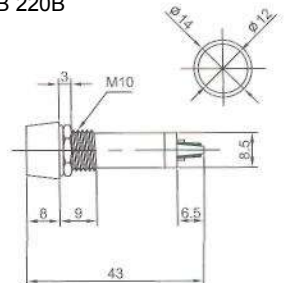

N-804 (NEON) с резистором 120В 220В
N-804P (TUNGSTEN FILAMENT)
6В 12В 24В