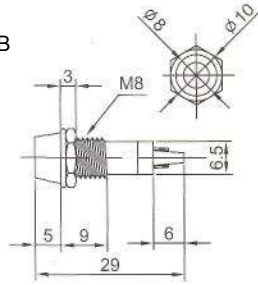

Неоновые (Neon)/Светодиодные (LED) Накаливания (Tungsten Filament)

ИНДИКАТОРЫ

Выводы показаны условно

N-702 (NEON) без резистора
N-702L (LED) с резистором 6В 12В 24В
N-702P (TUNGSTEN FILAMENT)
6В 12В 24В