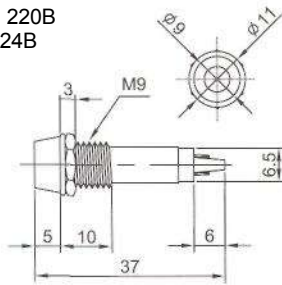

IL-773 (NEON) с резистором 120В 220В
N-703L (LED) с резистором 6В 12В 24В
N-703P (TUNGSTEN FILAMENT)
6В 12В 24В
Аналог **N-703**