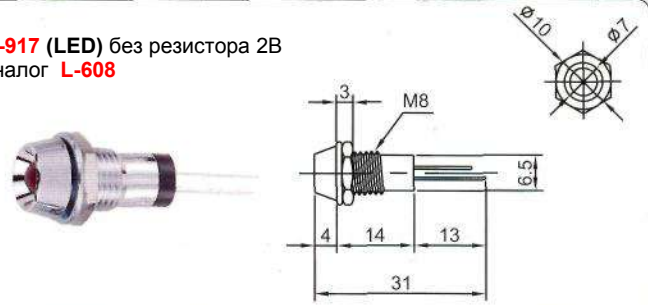

Неоновые (Neon)/Светодиодные (LED) Накаливания (Tungsten Filament)

ИНДИКАТОРЫ

Выводы показаны условно

L-601 (LED) без резистора 2В

IL-917 (LED) без резистора 2В
Аналог **L-608**

IL-912 (LED) без резистора 2В
Аналог **L-602**