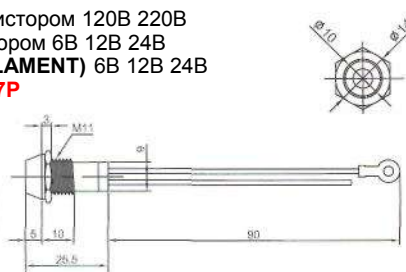

N-707 (NEON) с резистором 120В 220В
N-707L (LED) с резистором 6В 12В 24В
IL-776 (TUNGSTEN FILAMENT) 6В 12В 24В
Аналог **N-707P**