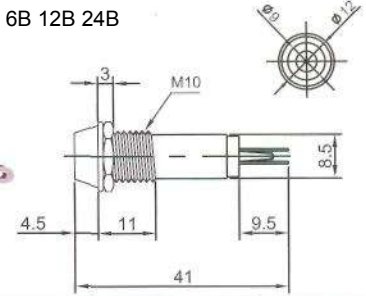

N-708L (LED) с резистором 6В 12В 24В