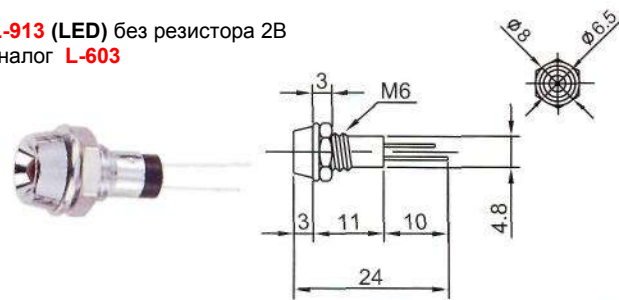

IL-918 (LED) без резистора 2В
Аналог **L-609**

IL-913 (LED) без резистора 2В
Аналог **L-603**

IL-922 (LED) без резистора 2В
Аналог **L-610**

IL-922S (LED) без резистора 2В
Аналог **L-605**

IL-931 (LED) без резистора 2В
Красный-Синий; Красный-Зеленый
Аналог **L-612**