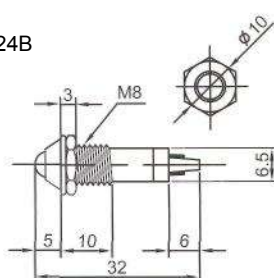

IL-782N (NEON) без резистора
N-706L (LED) с резистором 6В 12В 24В
IL-782P (TUNGSTEN FILAMENT)
6В 12В 24В
Аналог **N-706, N-706P**