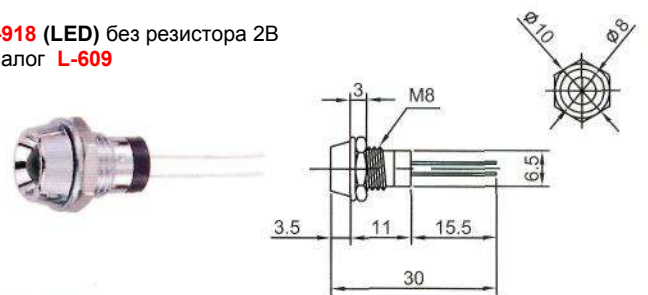

IL-922 (LED) без резистора 2В
Аналог **L-610**