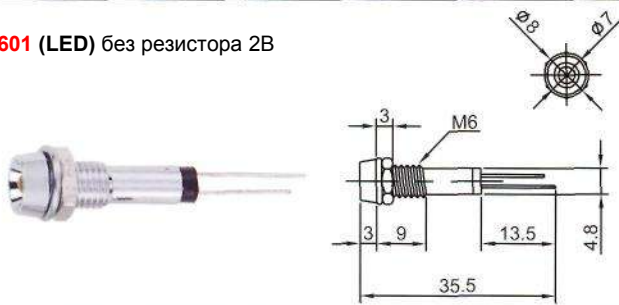

IL-917 (LED) без резистора 2В
Аналог **L-608**

IL-912 (LED) без резистора 2В
Аналог **L-602**

Неоновые (Neon)/Светодиодные (LED) Накаливания (Tungsten Filament)

ИНДИКАТОРЫ

Выводы показаны условно

L-601 (LED) без резистора 2В