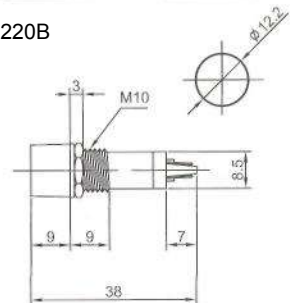

N-803 (NEON) с резистором 120В 220В
N-803P (TUNGSTEN FILAMENT)
6В 12В 24В