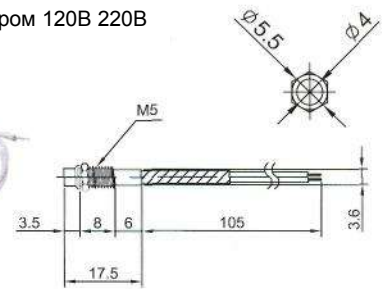

Неоновые (Neon)/Светодиодные (LED) Накаливания (Tungsten Filament) Держатели (Holder)

ИНДИКАТОРЫ

Выводы показаны условно

N-827 (NEON) с резистором 120В 220В
N-827P (TUNGSTEN FILAMENT)
6В 12В 24В

IL-954N (NEON) с резистором 120В 220В
Аналог **N-835W**