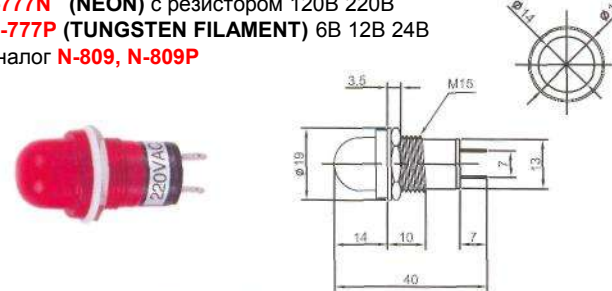

IL-777N (NEON) с резистором 120В 220В
IL-777P (TUNGSTEN FILAMENT) 6В 12В 24В
Аналог **N-809, N-809P**