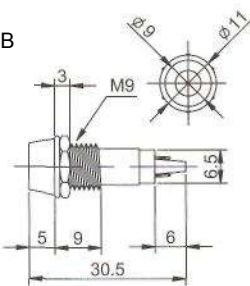

IL-762N (NEON) без резистора
N-704L (LED) с резистором 6В 12В 24В
IL-762P (TUNGSTEN FILAMENT)
6В 12В 24В
Аналог **N-704, N-704P**