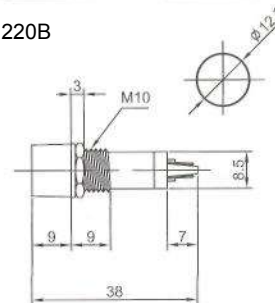

N-803 (NEON) с резистором 120В 220В
N-803P (TUNGSTEN FILAMENT)
6В 12В 24В