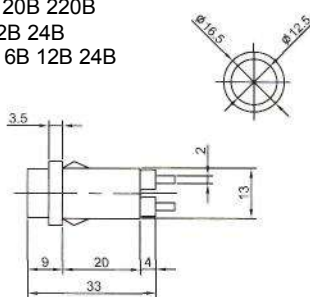

# ИНДИКАТОРЫ

Выводы показаны условно

**N-827 (NEON)** с резистором 120В 220В  
**N-827P (TUNGSTEN FILAMENT)**  
6В 12В 24В

**IL-954N (NEON)** с резистором 120В 220В  
Аналог **N-835W**

**IL-301N (NEON)** с резистором 120В 220В  
**IL-301L (LED)** с резистором 6В 12В 24В  
**IL-301P (TUNGSTEN FILAMENT)** 6В 12В 24В  
Аналог **N-828, N-828L, N-826P**