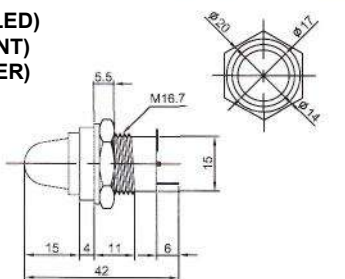

E-10

S-9

E-5

**N-831 (NEON) N-831L (LED)**  
**N-831P (TUNGSTEN FILAMENT)**  
**LH-010 E-10 резьба (HOLDER)**  
Аналог **N-831H**

**ELB01 Epoxy LED Bulb**  
с резистором 12В 24В

**N-832 (NEON) N-832L (LED)**  
**N-832P (TUNGSTEN FILAMENT)**  
**LH-011 E-10 резьба (HOLDER)**  
Аналог **N-832H**