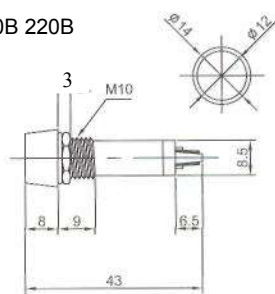

N-804A (NEON) с резистором 120В 220В
N-804AP (TUNGSTEN FILAMENT)
6В 12В 24В