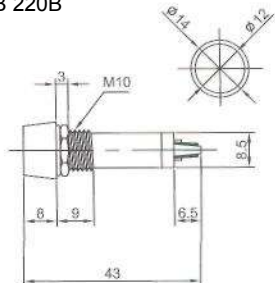

N-804 (NEON) с резистором 120В 220В
N-804P (TUNGSTEN FILAMENT)
6В 12В 24В