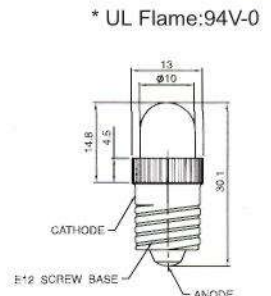

E-10

S-9

E-5

**N-831 (NEON) N-831L (LED)**  
**N-831P (TUNGSTEN FILAMENT)**  
**LH-010 E-10 резьба (HOLDER)**  
Аналог **N-831H**

**ELB01 Epoxy LED Bulb**  
с резистором 12В 24В

**N-832 (NEON) N-832L (LED)**  
**N-832P (TUNGSTEN FILAMENT)**  
**LH-011 E-10 резьба (HOLDER)**  
Аналог **N-832H**