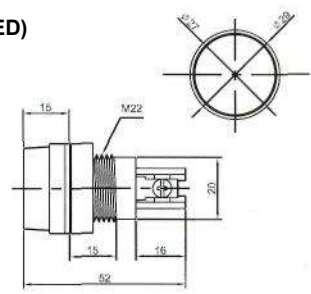

N-3001 (NEON) N-3001L (LED)
N-3001P (TUNGSTEN FILAMENT)
N-3001H S-9 байонет (HOLDER)