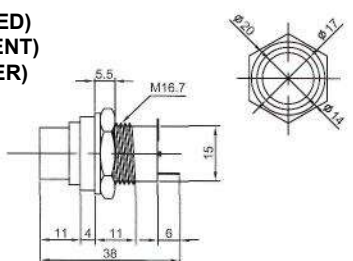

E-10

S-9

E-5

**N-831 (NEON) N-831L (LED)**  
**N-831P (TUNGSTEN FILAMENT)**  
**LH-010 E-10 резьба (HOLDER)**  
Аналог **N-831H**

**ELB01 Epoxy LED Bulb**  
с резистором 12В 24В

**N-832 (NEON) N-832L (LED)**  
**N-832P (TUNGSTEN FILAMENT)**  
**LH-011 E-10 резьба (HOLDER)**  
Аналог **N-832H**