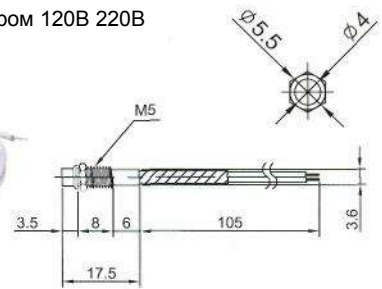

IL-954N (NEON) с резистором 120В 220В
Аналог **N-835W**