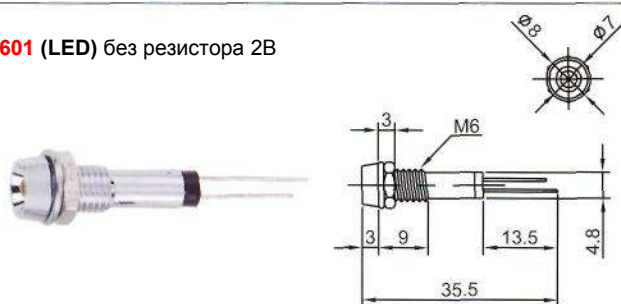

# ИНДИКАТОРЫ

Выводы показаны условно

**L-601 (LED)** без резистора 2В

**IL-917 (LED)** без резистора 2В  
Аналог **L-608**

**IL-912 (LED)** без резистора 2В  
Аналог **L-602**

**IL-918 (LED)** без резистора 2В  
Аналог **L-609**