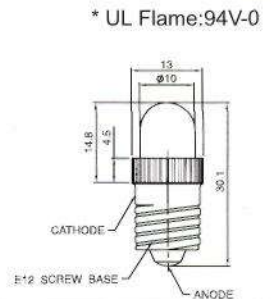

E-10

S-9

E-5

N-831 (NEON) N-831L (LED)
N-831P (TUNGSTEN FILAMENT)
LH-010 E-10 резьба (HOLDER)
Аналог **N-831H**

ELB01 Epoxy LED Bulb
с резистором 12В 24В

N-832 (NEON) N-832L (LED)
N-832P (TUNGSTEN FILAMENT)
LH-011 E-10 резьба (HOLDER)
Аналог **N-832H**