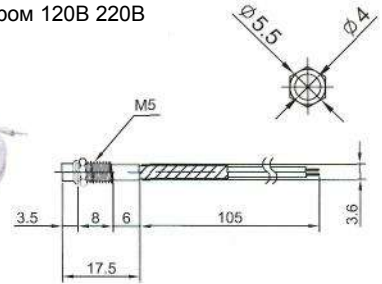

IL-954N (NEON) с резистором 120В 220В
Аналог **N-835W**