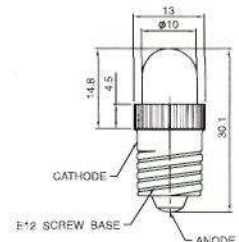

E-10

S-9

E-5

**N-831 (NEON)** **N-831L (LED)**  
**N-831P (TUNGSTEN FILAMENT)**  
**LH-010 E-10 резьба (HOLDER)**  
Аналог **N-831H**

**ELB01 Epoxy LED Bulb**  
с резистором 12В 24В

\* UL Flame: 94V-0

**N-832 (NEON)** **N-832L (LED)**  
**N-832P (TUNGSTEN FILAMENT)**  
**LH-011 E-10 резьба (HOLDER)**  
Аналог **N-832H**