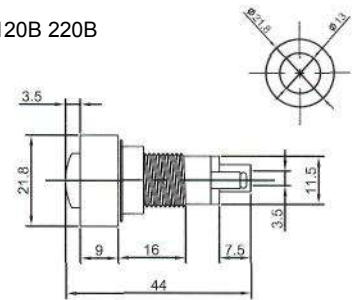

N-836 (NEON) с резистором 120В 220В