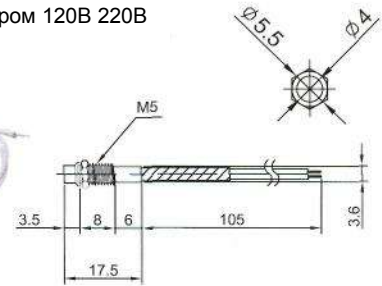

IL-954N (NEON) с резистором 120В 220В
Аналог **N-835W**