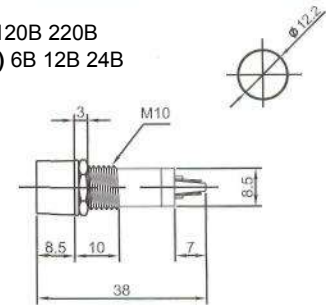

IL-763N (NEON) с резистором 120В 220В
IL-763P (TUNGSTEN FILAMENT) 6В 12В 24В
Аналог **N-801, N-801P**