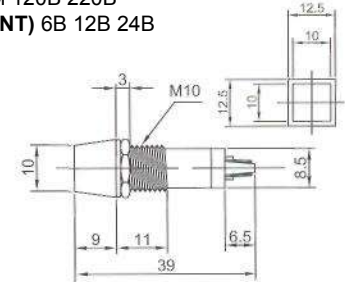

IL-765N (NEON) с резистором 120В 220В
IL-765P (TUNGSTEN FILAMENT) 6В 12В 24В
Аналог **N-802, N-802P**