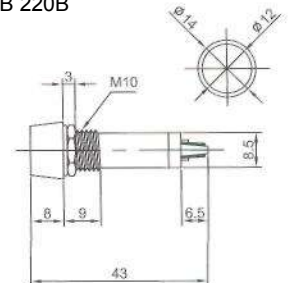

N-804 (NEON) с резистором 120В 220В
N-804P (TUNGSTEN FILAMENT)
6В 12В 24В