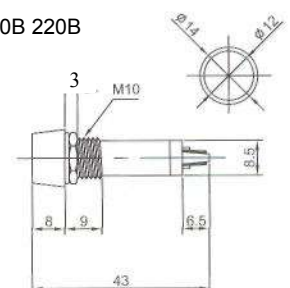

N-804A (NEON) с резистором 120В 220В
N-804AP (TUNGSTEN FILAMENT)
6В 12В 24В