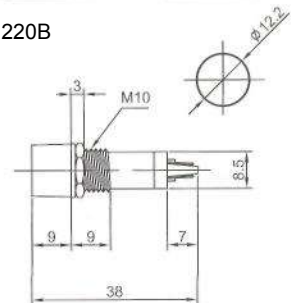

N-803 (NEON) с резистором 120В 220В
N-803P (TUNGSTEN FILAMENT)
6В 12В 24В