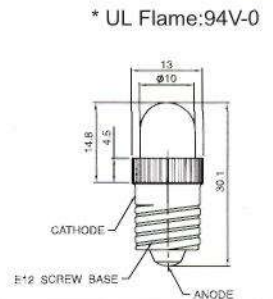

E-10

S-9

E-5

**N-831 (NEON) N-831L (LED)**  
**N-831P (TUNGSTEN FILAMENT)**  
**LH-010 E-10 резьба (HOLDER)**  
Аналог **N-831H**

**ELB01 Epoxy LED Bulb**  
с резистором 12В 24В

**N-832 (NEON) N-832L (LED)**  
**N-832P (TUNGSTEN FILAMENT)**  
**LH-011 E-10 резьба (HOLDER)**  
Аналог **N-832H**