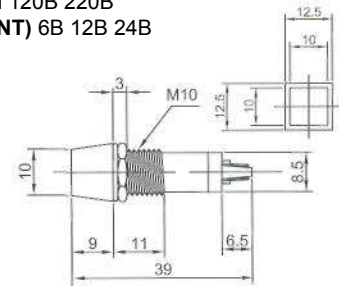

IL-765N (NEON) с резистором 120В 220В
IL-765P (TUNGSTEN FILAMENT) 6В 12В 24В
Аналог **N-802, N-802P**