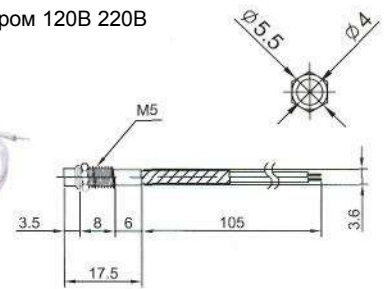

IL-954N (NEON) с резистором 120В 220В
Аналог **N-835W**