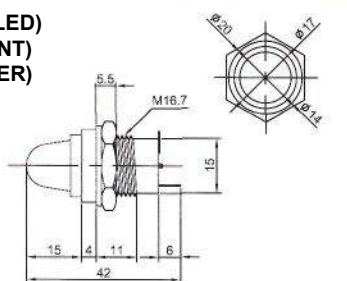

E-10

S-9

E-5

**N-831 (NEON) N-831L (LED)**  
**N-831P (TUNGSTEN FILAMENT)**  
**LH-010 E-10 резьба (HOLDER)**  
Аналог **N-831H**

**ELB01 Epoxy LED Bulb**  
с резистором 12В 24В

\* UL Flame: 94V-0

**N-832 (NEON) N-832L (LED)**  
**N-832P (TUNGSTEN FILAMENT)**  
**LH-011 E-10 резьба (HOLDER)**  
Аналог **N-832H**