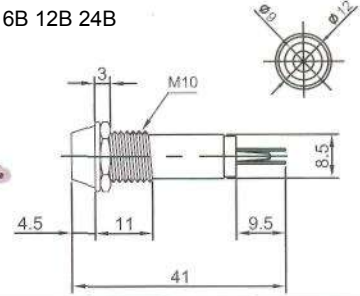

# ИНДИКАТОРЫ

Выводы показаны условно

**N-702** (NEON) без резистора  
**N-702L** (LED) с резистором 6В 12В 24В  
**N-702P** (TUNGSTEN FILAMENT)  
 6В 12В 24В

**N-708L** (LED) с резистором 6В 12В 24В

**IL-773** (NEON) с резистором 120В 220В  
**N-703L** (LED) с резистором 6В 12В 24В  
**N-703P** (TUNGSTEN FILAMENT)  
 6В 12В 24В  
 Аналог **N-703**