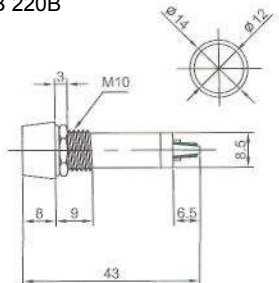

N-804 (NEON) с резистором 120В 220В
N-804P (TUNGSTEN FILAMENT)
6В 12В 24В