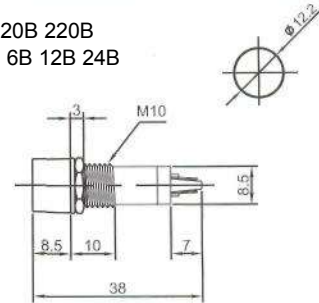

IL-763N (NEON) с резистором 120В 220В
IL-763P (TUNGSTEN FILAMENT) 6В 12В 24В
Аналог **N-801, N-801P**