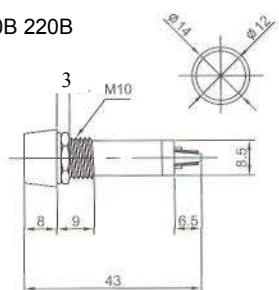

N-804A (NEON) с резистором 120В 220В
N-804AP (TUNGSTEN FILAMENT)
6В 12В 24В