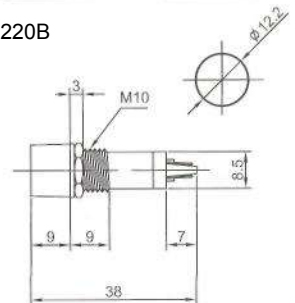

N-803 (NEON) с резистором 120В 220В
N-803P (TUNGSTEN FILAMENT)
6В 12В 24В