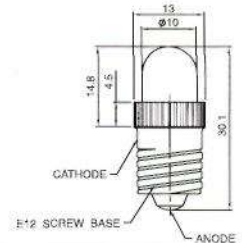

E-10

S-9

E-5

**N-831 (NEON) N-831L (LED)**  
**N-831P (TUNGSTEN FILAMENT)**  
**LH-010 E-10 резьба (HOLDER)**  
Аналог **N-831H**

**ELB01 Epoxy LED Bulb**  
с резистором 12В 24В

\* UL Flame: 94V-0

**N-832 (NEON) N-832L (LED)**  
**N-832P (TUNGSTEN FILAMENT)**  
**LH-011 E-10 резьба (HOLDER)**  
Аналог **N-832H**