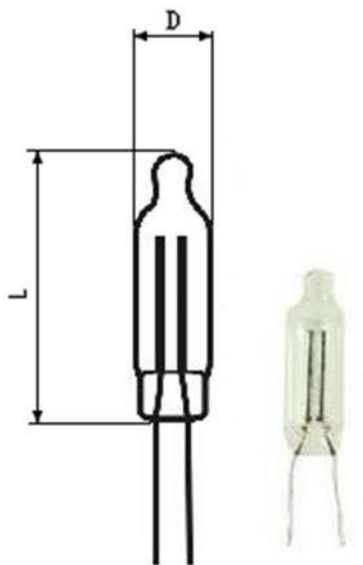

## МИНИАТЮРНАЯ НЕОНОВАЯ ЛАМПА **LL-103F**

Рабочее напряжение 100 в,  $D = 6$  мм,  $L = 20$  мм. Цвет свечения красно-оранжевый. Длинные гибкие выводы.