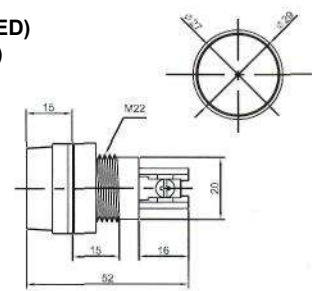

N-3001 (NEON) N-3001L (LED)
N-3001P (TUNGSTEN FILAMENT)
N-3001H S-9 байонет (HOLDER)