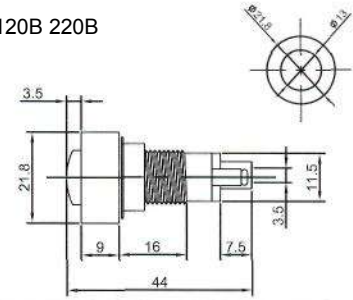

N-836 (NEON) с резистором 120В 220В