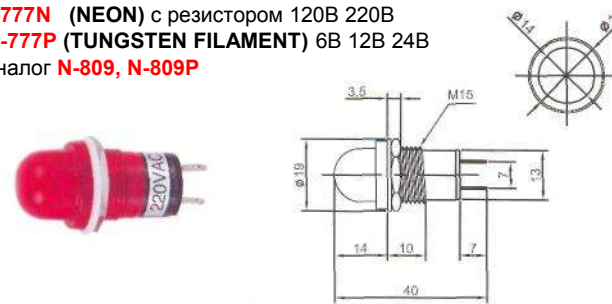

IL-777N (NEON) с резистором 120В 220В
IL-777P (TUNGSTEN FILAMENT) 6В 12В 24В
Аналог **N-809, N-809P**