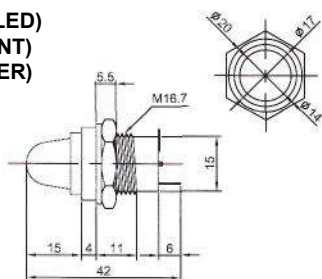

E-10

S-9

E-5

N-831 (NEON) N-831L (LED)
N-831P (TUNGSTEN FILAMENT)
LH-010 E-10 резьба (HOLDER)
Аналог **N-831H**

ELB01 Epoxy LED Bulb
с резистором 12В 24В

* UL Flame: 94V-0

N-832 (NEON) N-832L (LED)
N-832P (TUNGSTEN FILAMENT)
LH-011 E-10 резьба (HOLDER)
Аналог **N-832H**