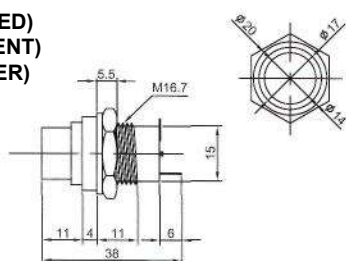

E-10

S-9

E-5

N-831 (NEON) N-831L (LED)
N-831P (TUNGSTEN FILAMENT)
LH-010 E-10 резьба (HOLDER)
Аналог **N-831H**

ELB01 Epoxy LED Bulb
с резистором 12В 24В

* UL Flame: 94V-0

N-832 (NEON) N-832L (LED)
N-832P (TUNGSTEN FILAMENT)
LH-011 E-10 резьба (HOLDER)
Аналог **N-832H**