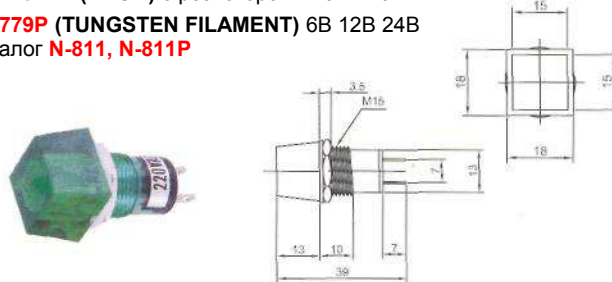

IL-779N (NEON) с резистором 120В 220В
IL-779P (TUNGSTEN FILAMENT) 6В 12В 24В
Аналог **N-811, N-811P**