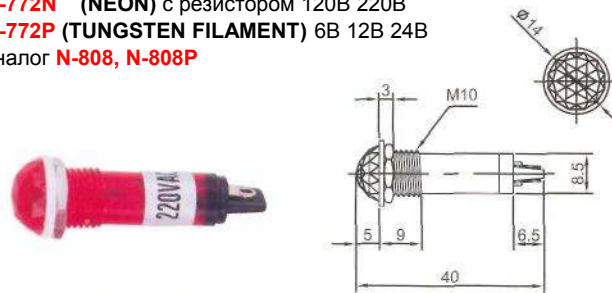

IL-772N (NEON) с резистором 120В 220В
IL-772P (TUNGSTEN FILAMENT) 6В 12В 24В
Аналог **N-808, N-808P**