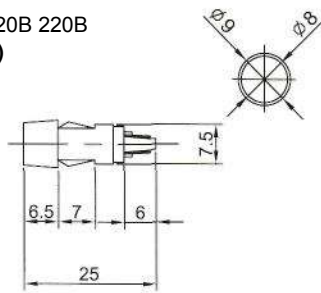

Неоновые (Neon)/Светодиодные (LED) Накаливания (Tungsten Filament) Держатели (Holder)

ИНДИКАТОРЫ Выводы показаны условно

N-827 (NEON) с резистором 120В 220В
N-827P (TUNGSTEN FILAMENT)
6В 12В 24В