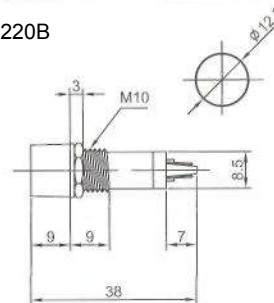

N-803 (NEON) с резистором 120В 220В
N-803P (TUNGSTEN FILAMENT)
6В 12В 24В