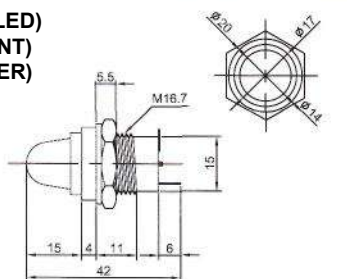

E-10

S-9

E-5

N-831 (NEON) N-831L (LED)
N-831P (TUNGSTEN FILAMENT)
LH-010 E-10 резьба (HOLDER)
Аналог **N-831H**

ELB01 Epoxy LED Bulb
с резистором 12В 24В

* UL Flame: 94V-0

N-832 (NEON) N-832L (LED)
N-832P (TUNGSTEN FILAMENT)
LH-011 E-10 резьба (HOLDER)
Аналог **N-832H**