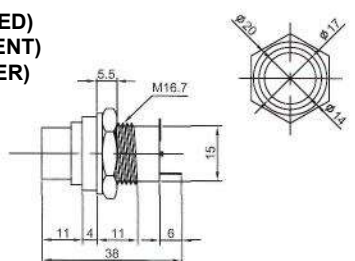

E-10

S-9

E-5

N-831 (NEON) N-831L (LED)
N-831P (TUNGSTEN FILAMENT)
LH-010 E-10 резьба (HOLDER)
Аналог **N-831H**

ELB01 Epoxy LED Bulb
с резистором 12В 24В

* UL Flame: 94V-0

N-832 (NEON) N-832L (LED)
N-832P (TUNGSTEN FILAMENT)
LH-011 E-10 резьба (HOLDER)
Аналог **N-832H**