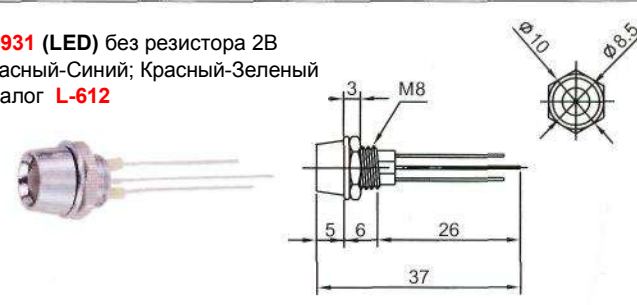

IL-918 (LED) без резистора 2В
Аналог **L-609**

IL-913 (LED) без резистора 2В
Аналог **L-603**

IL-922 (LED) без резистора 2В
Аналог **L-610**

IL-922S (LED) без резистора 2В
Аналог **L-605**

IL-931 (LED) без резистора 2В
Красный-Синий; Красный-Зеленый
Аналог **L-612**