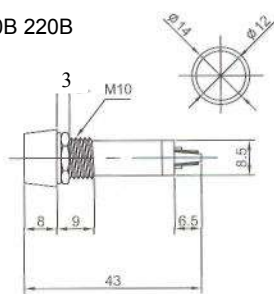

N-804A (NEON) с резистором 120В 220В
N-804AP (TUNGSTEN FILAMENT)
6В 12В 24В