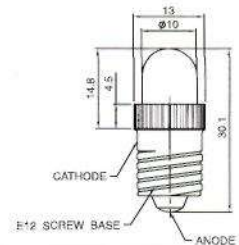

E-10

S-9

E-5

N-831 (NEON) N-831L (LED)
N-831P (TUNGSTEN FILAMENT)
LH-010 E-10 резьба (HOLDER)
Аналог **N-831H**

ELB01 Epoxy LED Bulb
с резистором 12В 24В

* UL Flame: 94V-0

N-832 (NEON) N-832L (LED)
N-832P (TUNGSTEN FILAMENT)
LH-011 E-10 резьба (HOLDER)
Аналог **N-832H**