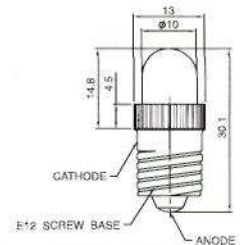

E-10

S-9

E-5

**N-831 (NEON)** **N-831L (LED)**  
**N-831P (TUNGSTEN FILAMENT)**  
**LH-010 E-10 резьба (HOLDER)**  
Аналог **N-831H**

**ELB01 Epoxy LED Bulb**  
с резистором 12В 24В

\* UL Flame: 94V-0

**N-832 (NEON)** **N-832L (LED)**  
**N-832P (TUNGSTEN FILAMENT)**  
**LH-011 E-10 резьба (HOLDER)**  
Аналог **N-832H**