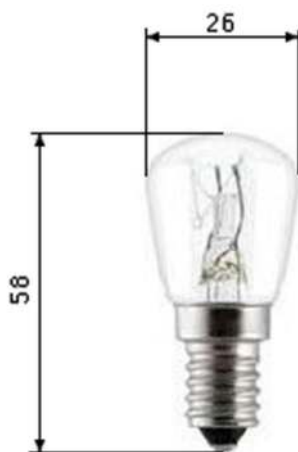

ЛАМПА НАКАЛИВАНИЯ СПЕЦИАЛИЗИРОВАННАЯ ДЛЯ ХОЛОДИЛЬНИКОВ

РАБОЧЕЕ НАПРЯЖЕНИЕ 220 v, МОЩНОСТЬ 15 wt. ЦОКОЛЬ E14