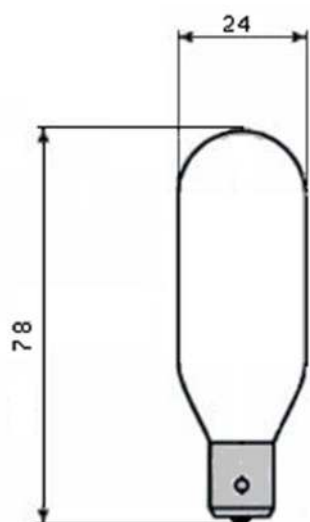

ЛАМПА НАКАЛИВАНИЯ ДЛЯ ФИЛЬМОСКОПОВ (ЦОКОЛЬ В15s)

НАПРЯЖЕНИЕ ПИТАНИЯ – 220 вольт, мощность – 100 вт.