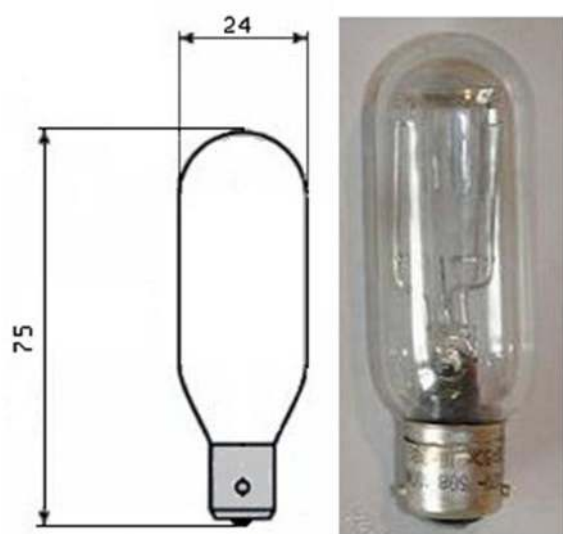

ЛАМПА НАКАЛИВАНИЯ ДЛЯ ФИЛЬМОСКОПОВ (ЦОКОЛЬ В15s)

НАПРЯЖЕНИЕ ПИТАНИЯ – 8 вольт, мощность – 30 вт.