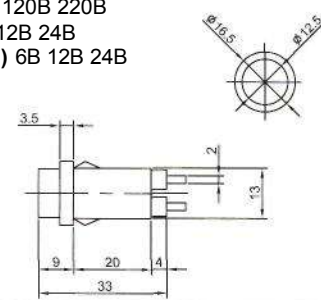

# ИНДИКАТОРЫ

Выводы показаны условно

**N-827 (NEON)** с резистором 120В 220В  
**N-827P (TUNGSTEN FILAMENT)**  
6В 12В 24В

**IL-954N (NEON)** с резистором 120В 220В  
Аналог **N-835W**

**IL-301N (NEON)** с резистором 120В 220В  
**IL-301L (LED)** с резистором 6В 12В 24В  
**IL-301P (TUNGSTEN FILAMENT)** 6В 12В 24В  
Аналог **N-828, N-828L, N-826P**