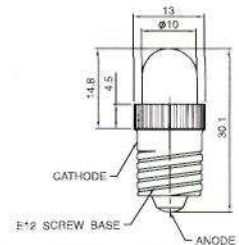

E-10

S-9

E-5

**N-831 (NEON) N-831L (LED)**  
**N-831P (TUNGSTEN FILAMENT)**  
**LH-010 E-10 резьба (HOLDER)**  
Аналог **N-831H**

**ELB01 Epoxy LED Bulb**  
с резистором 12В 24В

\* UL Flame: 94V-0

**N-832 (NEON) N-832L (LED)**  
**N-832P (TUNGSTEN FILAMENT)**  
**LH-011 E-10 резьба (HOLDER)**  
Аналог **N-832H**