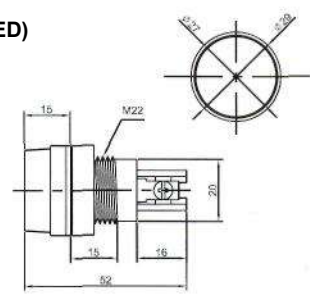

N-3001 (NEON) N-3001L (LED)
N-3001P (TUNGSTEN FILAMENT)
N-3001H S-9 байонет (HOLDER)