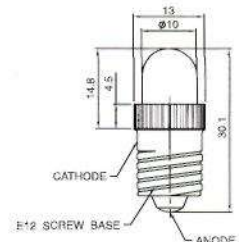

E-10

S-9

E-5

**N-831 (NEON) N-831L (LED)**  
**N-831P (TUNGSTEN FILAMENT)**  
**LH-010 E-10 резьба (HOLDER)**  
Аналог **N-831H**

**ELB01 Epoxy LED Bulb**  
с резистором 12В 24В

\* UL Flame: 94V-0

**N-832 (NEON) N-832L (LED)**  
**N-832P (TUNGSTEN FILAMENT)**  
**LH-011 E-10 резьба (HOLDER)**  
Аналог **N-832H**