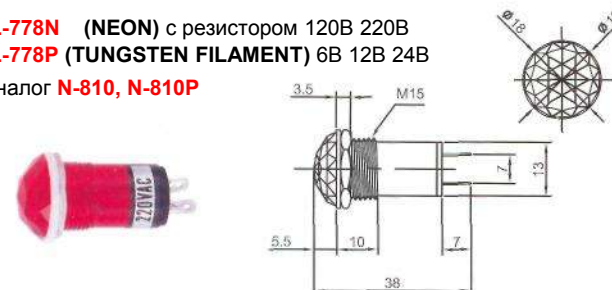

IL-778N (NEON) с резистором 120В 220В
IL-778P (TUNGSTEN FILAMENT) 6В 12В 24В
Аналог **N-810, N-810P**