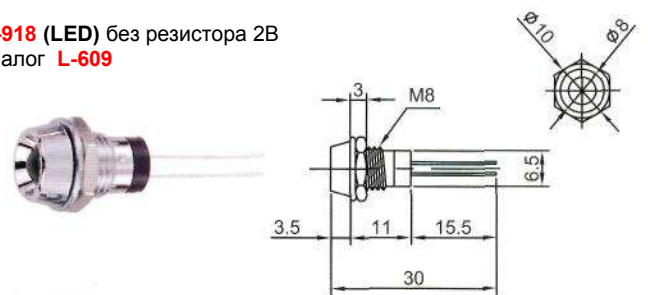

# ИНДИКАТОРЫ

Выводы показаны условно

**L-601 (LED)** без резистора 2В

**IL-917 (LED)** без резистора 2В  
Аналог **L-608**

**IL-912 (LED)** без резистора 2В  
Аналог **L-602**

**IL-918 (LED)** без резистора 2В  
Аналог **L-609**