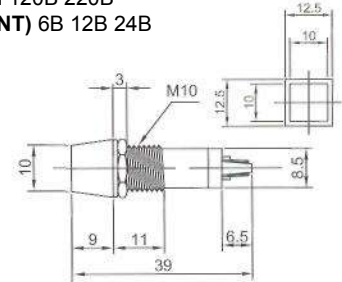

IL-765N (NEON) с резистором 120В 220В
IL-765P (TUNGSTEN FILAMENT) 6В 12В 24В
Аналог **N-802, N-802P**