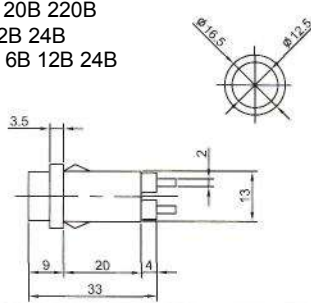

## ИНДИКАТОРЫ Выводы показаны условно

**N-827 (NEON)** с резистором 120В 220В  
**N-827P (TUNGSTEN FILAMENT)**  
6В 12В 24В

**IL-954N (NEON)** с резистором 120В 220В  
Аналог **N-835W**

**IL-301N (NEON)** с резистором 120В 220В  
**IL-301L (LED)** с резистором 6В 12В 24В  
**IL-301P (TUNGSTEN FILAMENT)** 6В 12В 24В  
Аналог **N-828, N-828L, N-826P**