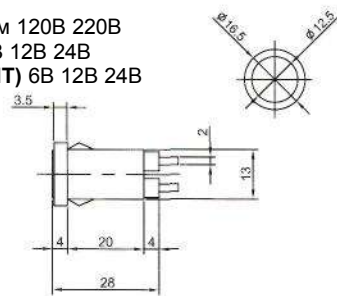

IL-302N (NEON) с резистором 120В 220В
IL-302L (LED) с резистором 6В 12В 24В
IL-302P (TUNGSTEN FILAMENT) 6В 12В 24В
Аналог **N-828B, N-828BL, N-828BP**