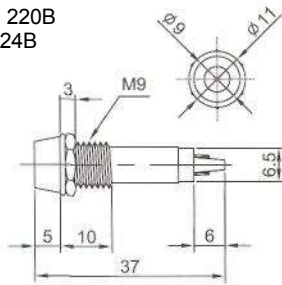

# ИНДИКАТОРЫ

Выводы показаны условно

**N-702** (NEON) без резистора  
**N-702L** (LED) с резистором 6В 12В 24В  
**N-702P** (TUNGSTEN FILAMENT)  
 6В 12В 24В

**N-708L** (LED) с резистором 6В 12В 24В

**IL-773** (NEON) с резистором 120В 220В  
**N-703L** (LED) с резистором 6В 12В 24В  
**N-703P** (TUNGSTEN FILAMENT)  
 6В 12В 24В  
 Аналог **N-703**