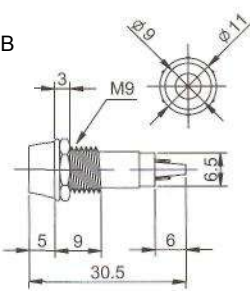

IL-762N (NEON) без резистора
N-704L (LED) с резистором 6В 12В 24В
IL-762P (TUNGSTEN FILAMENT)
6В 12В 24В
Аналог **N-704, N-704P**