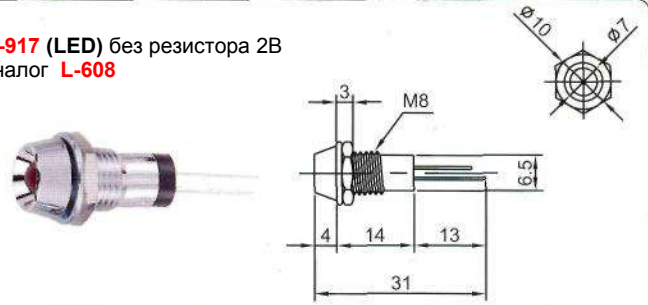

# ИНДИКАТОРЫ

Выводы показаны условно

**L-601 (LED)** без резистора 2В

**IL-917 (LED)** без резистора 2В  
Аналог **L-608**

**IL-912 (LED)** без резистора 2В  
Аналог **L-602**

**IL-918 (LED)** без резистора 2В  
Аналог **L-609**