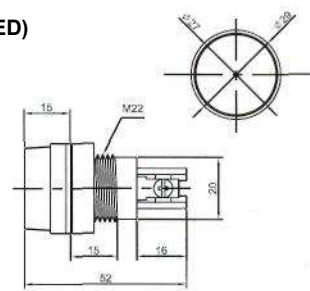

N-3001 (NEON) N-3001L (LED)
N-3001P (TUNGSTEN FILAMENT)
N-3001H S-9 байонет (HOLDER)