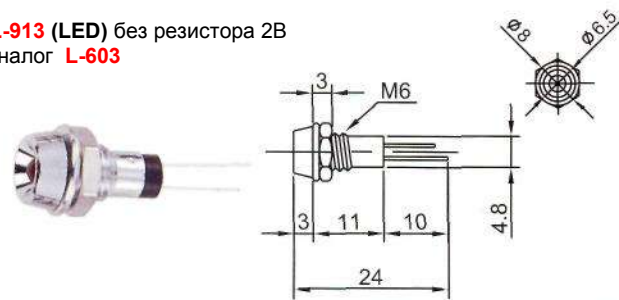

IL-922S (LED) без резистора 2В
Аналог **L-605**