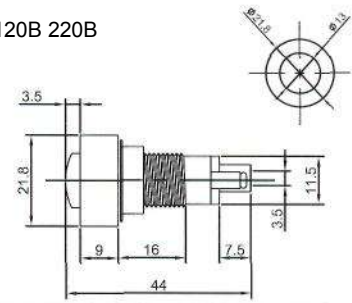

N-836 (NEON) с резистором 120В 220В