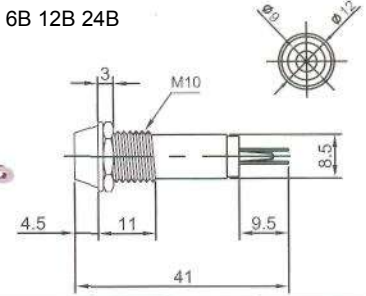

# ИНДИКАТОРЫ

Выводы показаны условно

**N-702** (NEON) без резистора  
**N-702L** (LED) с резистором 6В 12В 24В  
**N-702P** (TUNGSTEN FILAMENT)  
 6В 12В 24В

**N-708L** (LED) с резистором 6В 12В 24В

**IL-773** (NEON) с резистором 120В 220В  
**N-703L** (LED) с резистором 6В 12В 24В  
**N-703P** (TUNGSTEN FILAMENT)  
 6В 12В 24В  
 Аналог **N-703**