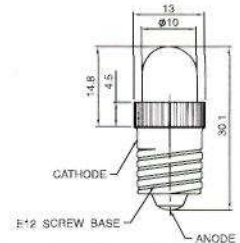

E-10

S-9

E-5

**N-831 (NEON) N-831L (LED)**  
**N-831P (TUNGSTEN FILAMENT)**  
**LH-010 E-10 резьба (HOLDER)**  
Аналог **N-831H**

**ELB01 Epoxy LED Bulb**  
с резистором 12В 24В

\* UL Flame: 94V-0

**N-832 (NEON) N-832L (LED)**  
**N-832P (TUNGSTEN FILAMENT)**  
**LH-011 E-10 резьба (HOLDER)**  
Аналог **N-832H**