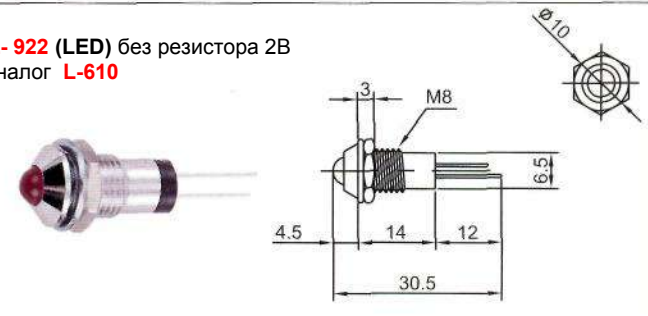

IL-931 (LED) без резистора 2В
Красный-Синий; Красный-Зеленый
Аналог **L-612**