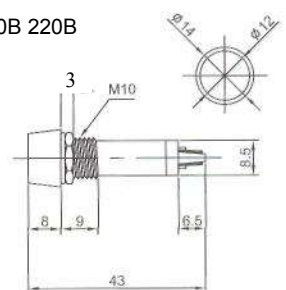

N-804A (NEON) с резистором 120В 220В
N-804AP (TUNGSTEN FILAMENT)
6В 12В 24В