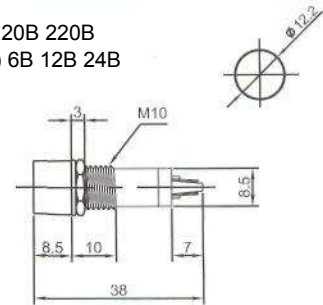

IL-763N (NEON) с резистором 120В 220В
IL-763P (TUNGSTEN FILAMENT) 6В 12В 24В
Аналог **N-801, N-801P**