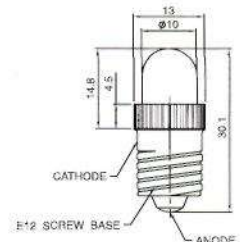

E-10

S-9

E-5

**N-831 (NEON)** **N-831L (LED)**  
**N-831P (TUNGSTEN FILAMENT)**  
**LH-010 E-10 резьба (HOLDER)**  
Аналог **N-831H**

**ELB01 Epoxy LED Bulb**  
с резистором 12В 24В

\* UL Flame: 94V-0

**N-832 (NEON)** **N-832L (LED)**  
**N-832P (TUNGSTEN FILAMENT)**  
**LH-011 E-10 резьба (HOLDER)**  
Аналог **N-832H**