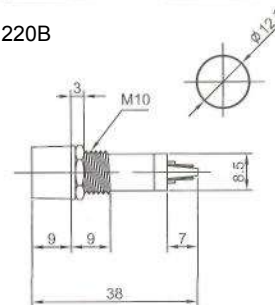

N-803 (NEON) с резистором 120В 220В
N-803P (TUNGSTEN FILAMENT)
6В 12В 24В