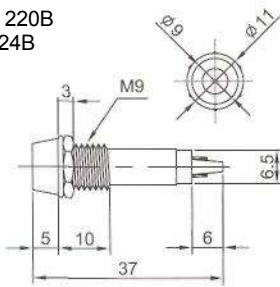

# ИНДИКАТОРЫ

Выводы показаны условно

**N-702** (NEON) без резистора  
**N-702L** (LED) с резистором 6В 12В 24В  
**N-702P** (TUNGSTEN FILAMENT)  
 6В 12В 24В

**N-708L** (LED) с резистором 6В 12В 24В

**IL-773** (NEON) с резистором 120В 220В  
**N-703L** (LED) с резистором 6В 12В 24В  
**N-703P** (TUNGSTEN FILAMENT)  
 6В 12В 24В  
 Аналог **N-703**