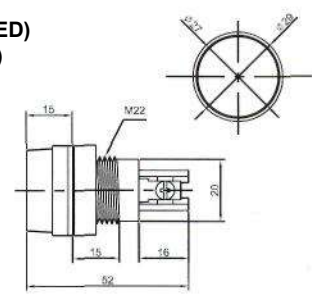

N-3001 (NEON) **N-3001L (LED)**
N-3001P (TUNGSTEN FILAMENT)
N-3001H S-9 байонет (HOLDER)