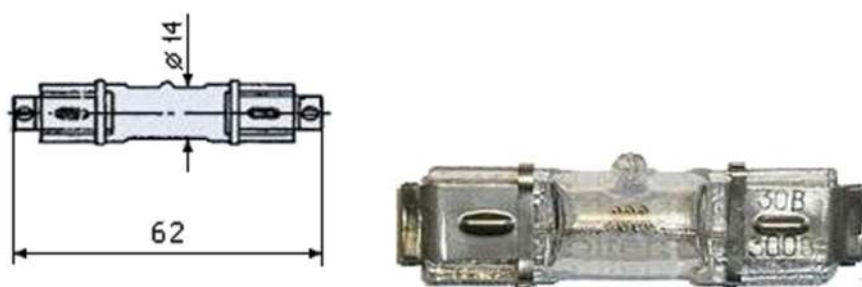

**ЛАМПА НАКАЛИВАНИЯ КВАРЦЕВАЯ ГАЛОГЕННАЯ КГМ-30-300-1**

**Рабочее напряжение 30 в, мощность 300 вт.**