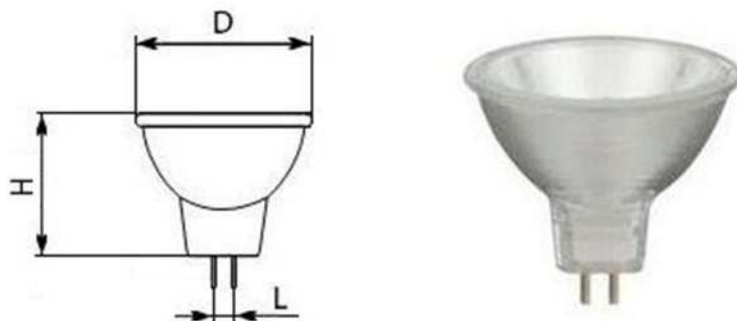

**ЛАМПА НАКАЛИВАНИЯ КВАРЦЕВАЯ, ГАЛОГЕННАЯ, С РЕФЛЕКТОРОМ И ЗАЩИТНЫМ СТЕКЛОМ (ЖЕЛТЫЙ ЦВЕТ). (Цоколь GU-5,3)**

**Лампа используется для локального и общего освещения помещений.**

НАПРЯЖЕНИЕ - 12 В

МОЩНОСТЬ - 50 Вт

СРЕДНЯЯ НАРАБОТКА - 3000 часов

ГАБАРИТЫ: L – 5,3mm, D – 50mm, H – 38mm.