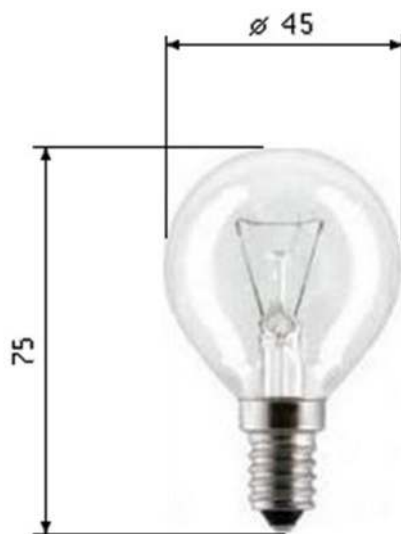

ЛАМПА НАКАЛИВАНИЯ GENERAL ELECTRIC

**Рабочее напряжение 230 v, мощность 40-60 wт, световой поток
400-550 Lm.**