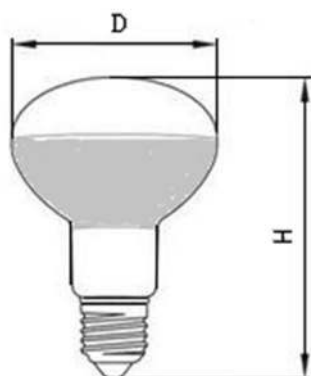

РЕФЛЕКТОРНАЯ ЛАМПА R50 GENERAL ELECTRIC

ЛАМПА НАКАЛИВАНИЯ РЕФЛЕКТОРНАЯ. РАБОЧЕЕ НАПРЯЖЕНИЕ 220 V,
МОЩНОСТЬ 40-60 Wt, Цоколь E14.

D = 50 мм, H = 86 мм.