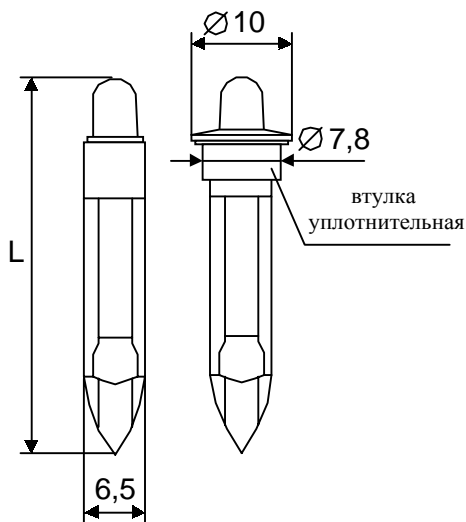

Диапазон рабочих температур: от минус 60° до плюс 70°С.

Все полупроводниковые индикаторы могут поставляться дополнительно в комплекте с уплотнительной втулкой или с наклеенной уплотнительной втулкой.

При заказе изделий комплектуемых втулкой или с наклеенной втулкой необходимо указывать данную особенность отдельно.

Индикаторы имеют диффузионную колбу, позволяющую получить равномерное свечение поверхности индикатора.

Варианты исполнения по длине

Таблица №1

Вариант	L, мм
КИПД 43 А (Б, В, Г)	45±5
КИПД 43 А1 (Б1, В1, Г1)	52±5
КИПД 43 А2 (Б2, В2, Г2)	57±5