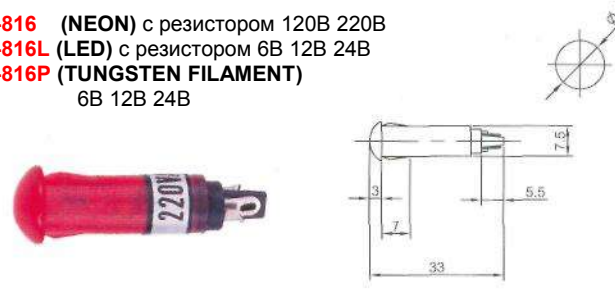

N-816 (NEON) с резистором 120В 220В
N-816L (LED) с резистором 6В 12В 24В
N-816P (TUNGSTEN FILAMENT)
6В 12В 24В