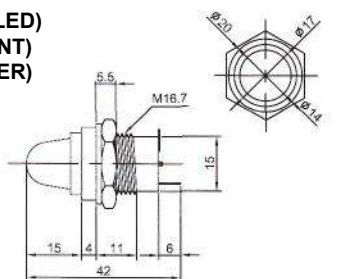

E-10

S-9

E-5

**N-831 (NEON) N-831L (LED)**  
**N-831P (TUNGSTEN FILAMENT)**  
**LH-010 E-10 резьба (HOLDER)**  
Аналог **N-831H**

**ELB01 Epoxy LED Bulb**  
с резистором 12В 24В

**N-832 (NEON) N-832L (LED)**  
**N-832P (TUNGSTEN FILAMENT)**  
**LH-011 E-10 резьба (HOLDER)**  
Аналог **N-832H**