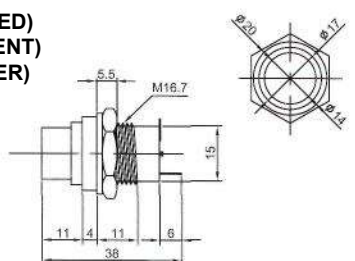

E-10

S-9

E-5

**N-831 (NEON) N-831L (LED)**  
**N-831P (TUNGSTEN FILAMENT)**  
**LH-010 E-10 резьба (HOLDER)**  
Аналог **N-831H**

**ELB01 Epoxy LED Bulb**  
с резистором 12В 24В

**N-832 (NEON) N-832L (LED)**  
**N-832P (TUNGSTEN FILAMENT)**  
**LH-011 E-10 резьба (HOLDER)**  
Аналог **N-832H**