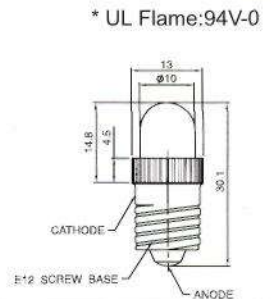

E-10

S-9

E-5

**N-831 (NEON) N-831L (LED)**  
**N-831P (TUNGSTEN FILAMENT)**  
**LH-010 E-10 резьба (HOLDER)**  
Аналог **N-831H**

**ELB01 Epoxy LED Bulb**  
с резистором 12В 24В

**N-832 (NEON) N-832L (LED)**  
**N-832P (TUNGSTEN FILAMENT)**  
**LH-011 E-10 резьба (HOLDER)**  
Аналог **N-832H**