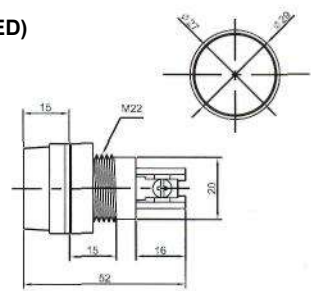

N-3001 (NEON) N-3001L (LED)
N-3001P (TUNGSTEN FILAMENT)
N-3001H S-9 байонет (HOLDER)