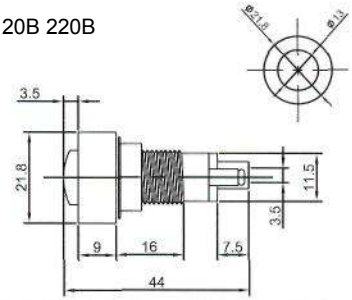

N-836 (NEON) с резистором 120В 220В