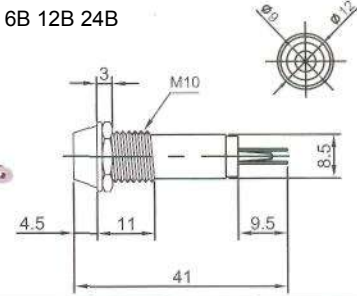

# ИНДИКАТОРЫ

Выводы показаны условно

**N-702** (NEON) без резистора  
**N-702L** (LED) с резистором 6В 12В 24В  
**N-702P** (TUNGSTEN FILAMENT)  
 6В 12В 24В

**N-708L** (LED) с резистором 6В 12В 24В

**IL-773** (NEON) с резистором 120В 220В  
**N-703L** (LED) с резистором 6В 12В 24В  
**N-703P** (TUNGSTEN FILAMENT)  
 6В 12В 24В  
 Аналог **N-703**