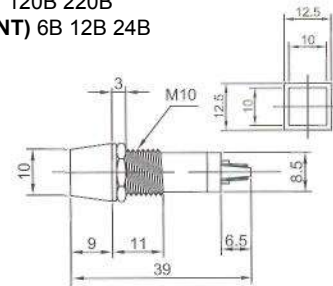

IL-765N (NEON) с резистором 120В 220В
IL-765P (TUNGSTEN FILAMENT) 6В 12В 24В
Аналог **N-802, N-802P**