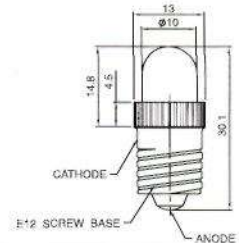

E-10

S-9

E-5

**N-831 (NEON) N-831L (LED)**  
**N-831P (TUNGSTEN FILAMENT)**  
**LH-010 E-10 резьба (HOLDER)**  
Аналог **N-831H**

**ELB01 Epoxy LED Bulb**  
с резистором 12В 24В

\* UL Flame: 94V-0

**N-832 (NEON) N-832L (LED)**  
**N-832P (TUNGSTEN FILAMENT)**  
**LH-011 E-10 резьба (HOLDER)**  
Аналог **N-832H**